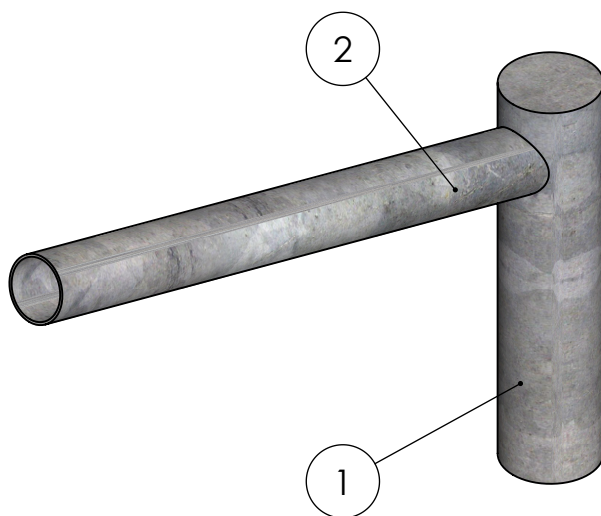

Numer	Nazwa	Wymiar (mm)	Ilość	Materiał
1	Rura	$\phi 70$	1	Stal S235
2	Rura	$\phi 38$ lub $\phi 48$ lub $\phi 60$	1	Stal S235

Średnica rury "D" opcjonalnie do wyboru: $\phi 38$ lub $\phi 48$ lub $\phi 60$ mm

CE

Luminare

Produkt:

Wysięgnik nasadzany

Model:

N1-15