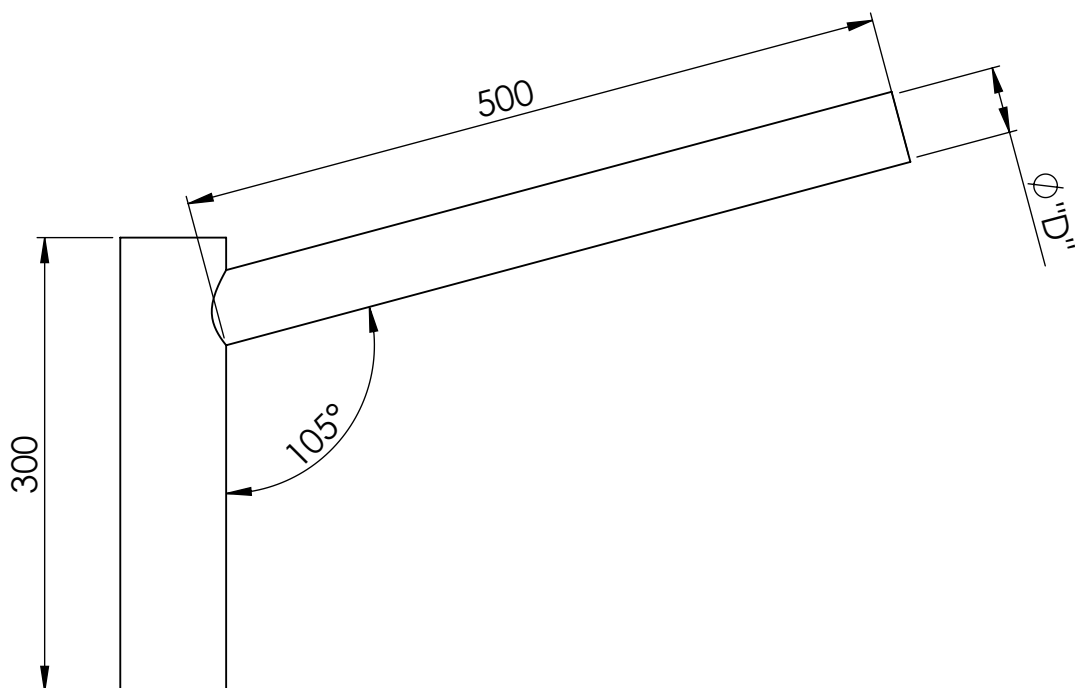

Numer	Nazwa	Wymiar (mm)	Ilość	Materiał
1	Rura	$\phi 70$	1	Stal S235
2	Rura	$\phi 38$ lub $\phi 48$ lub $\phi 60$	1	Stal S235

Średnica rury "D" opcjonalnie do wyboru: $\phi 38$ lub $\phi 48$ lub $\phi 60$ mm

CE

Luminare

Produkt:

Wysięgnik nasadzany

Model:

N1-15