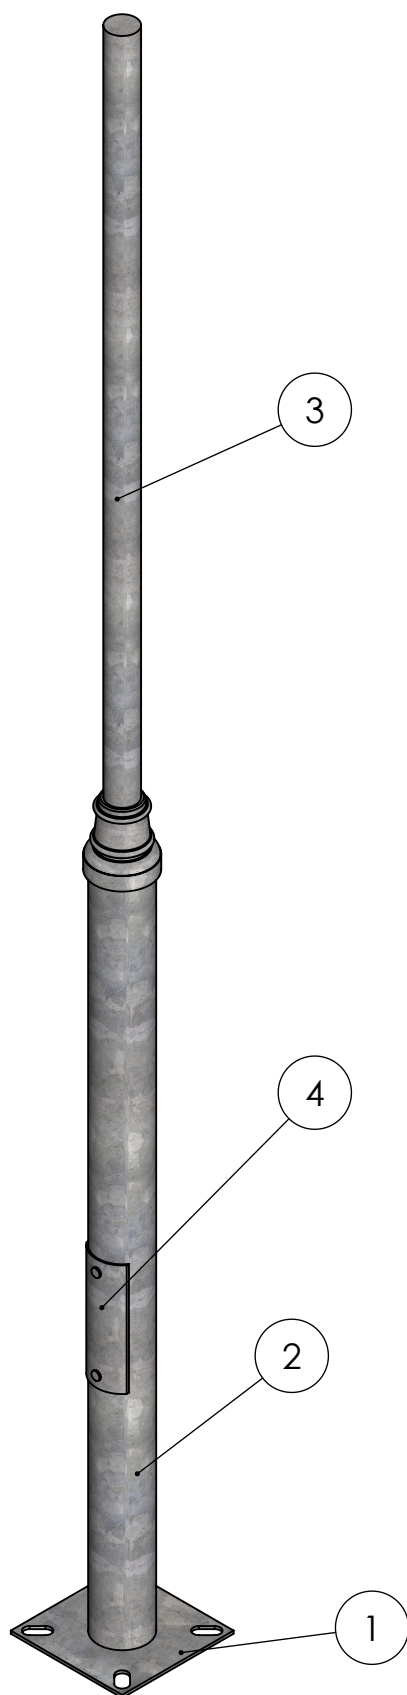

Numer	Nazwa	Wymiar (mm)	Ilość	Materiał
1	Podstawa	250x250	1	Stal S235
2	Rura	ϕ 108	1	Stal S235
3	Rura	ϕ 60	1	Stal S235
4	Skrzynka rewizyjna	85x250	1	Stal S235

CE

Luminare

Produkt:

Słup stalowy okrągły

Model:

OZ-6