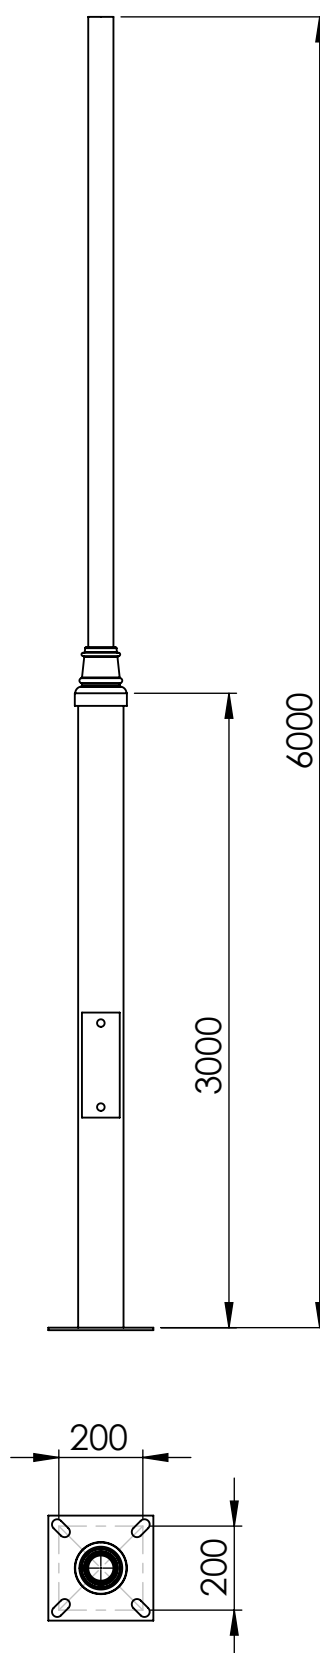

Numer	Nazwa	Wymiar (mm)	Ilość	Materiał
1	Podstawa	250x250	1	Stal S235
2	Rura	ϕ 108	1	Stal S235
3	Rura	ϕ 60	1	Stal S235
4	Skrzynka rewizyjna	85x250	1	Stal S235

CE

Luminare

Produkt:

Słup stalowy okrągły

Model:

OZ-6