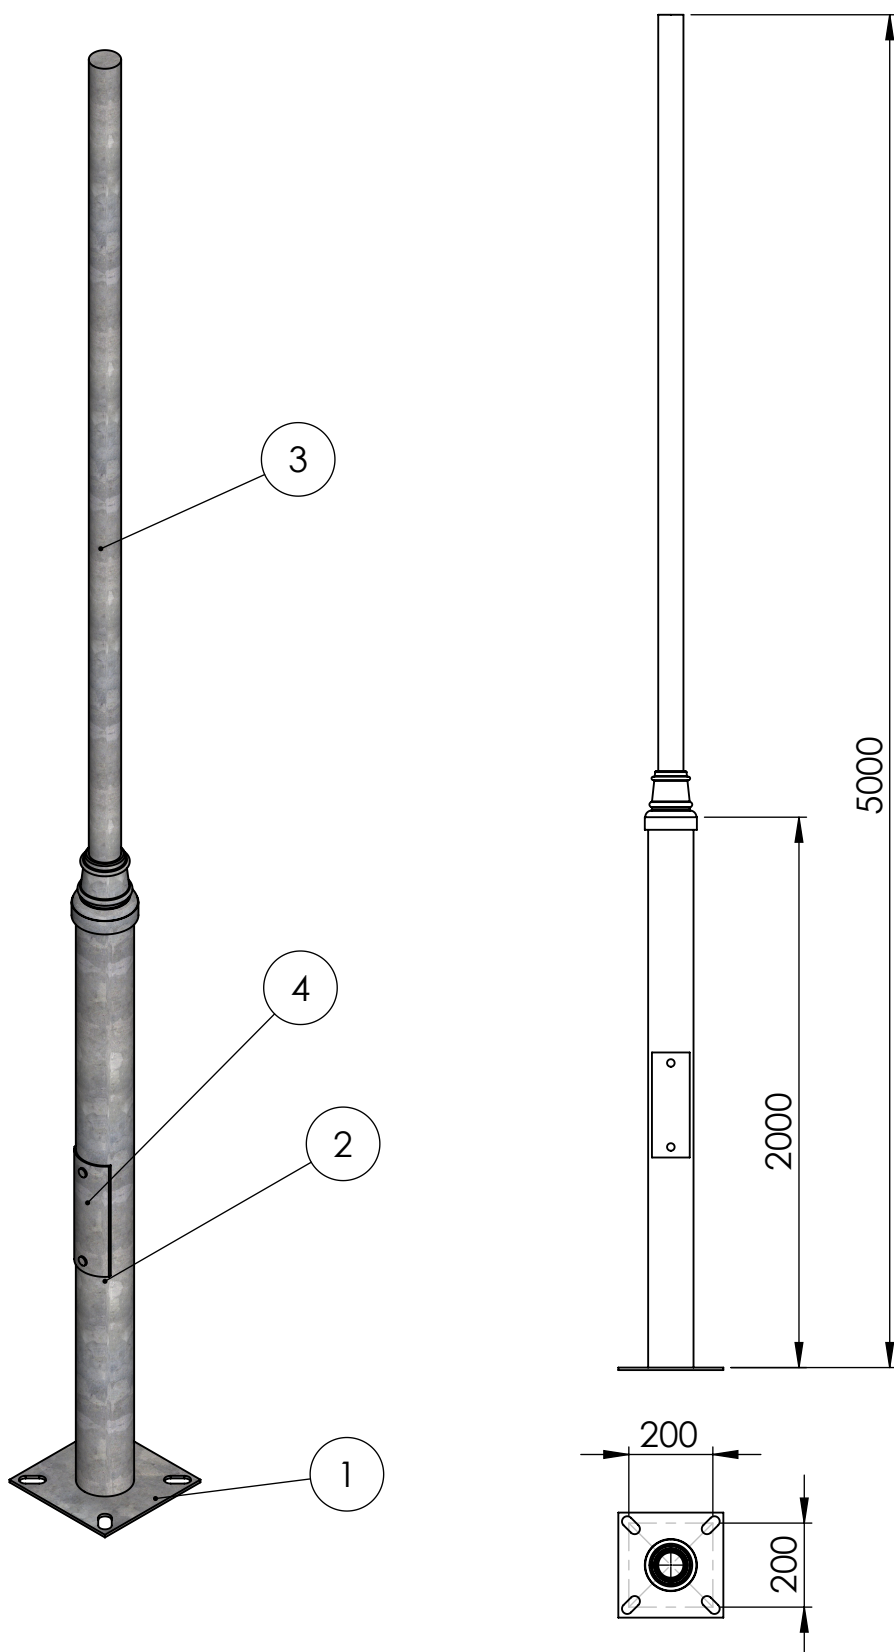

Numer	Nazwa	Wymiar (mm)	Ilość	Materiał
1	Podstawa	250x250	1	Stal S235
2	Rura	$\phi$ 108	1	Stal S235
3	Rura	$\phi$ 60	1	Stal S235
4	Skrzynka rewizyjna	85x250	1	Stal S235

CE

Luminare

Produkt:

Stup stalowy okrągły

Model:

OZ-5