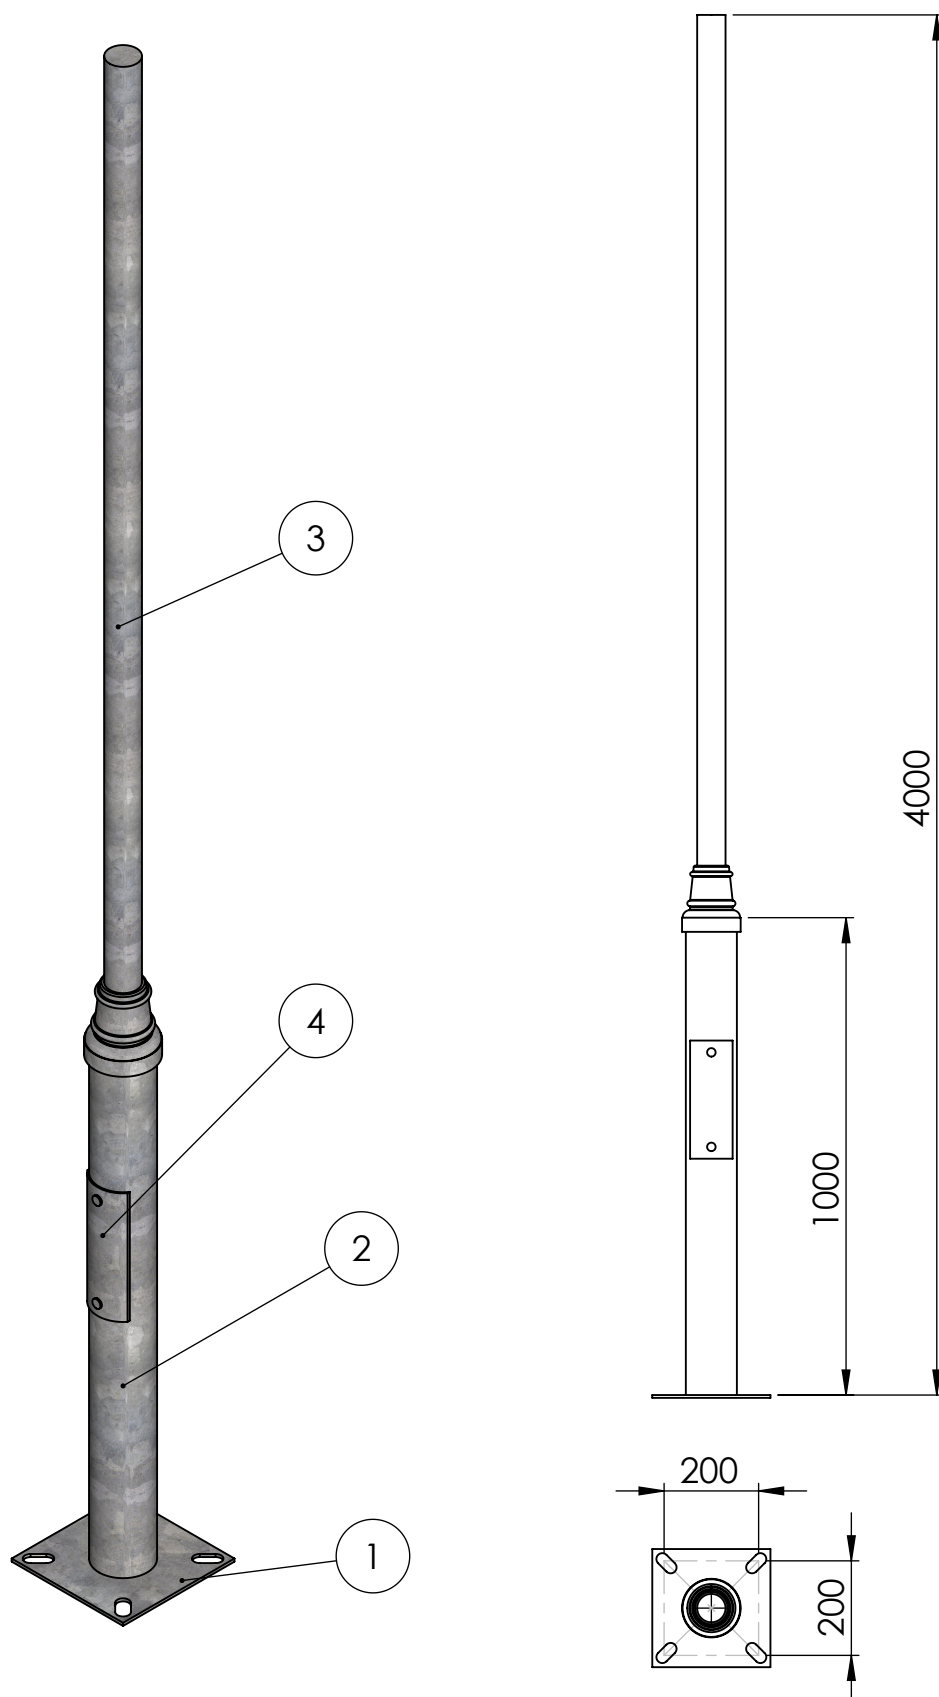

Numer	Nazwa	Wymiar (mm)	Ilość	Materiał
1	Podstawa	250x250	1	Stal S235
2	Rura	ϕ 108	1	Stal S235
3	Rura	ϕ 60	1	Stal S235
4	Skrzynka rewizyjna	85x250	1	Stal S235

CE

Luminare

Produkt:

Słup stalowy okrągły

Model:

OZ-4