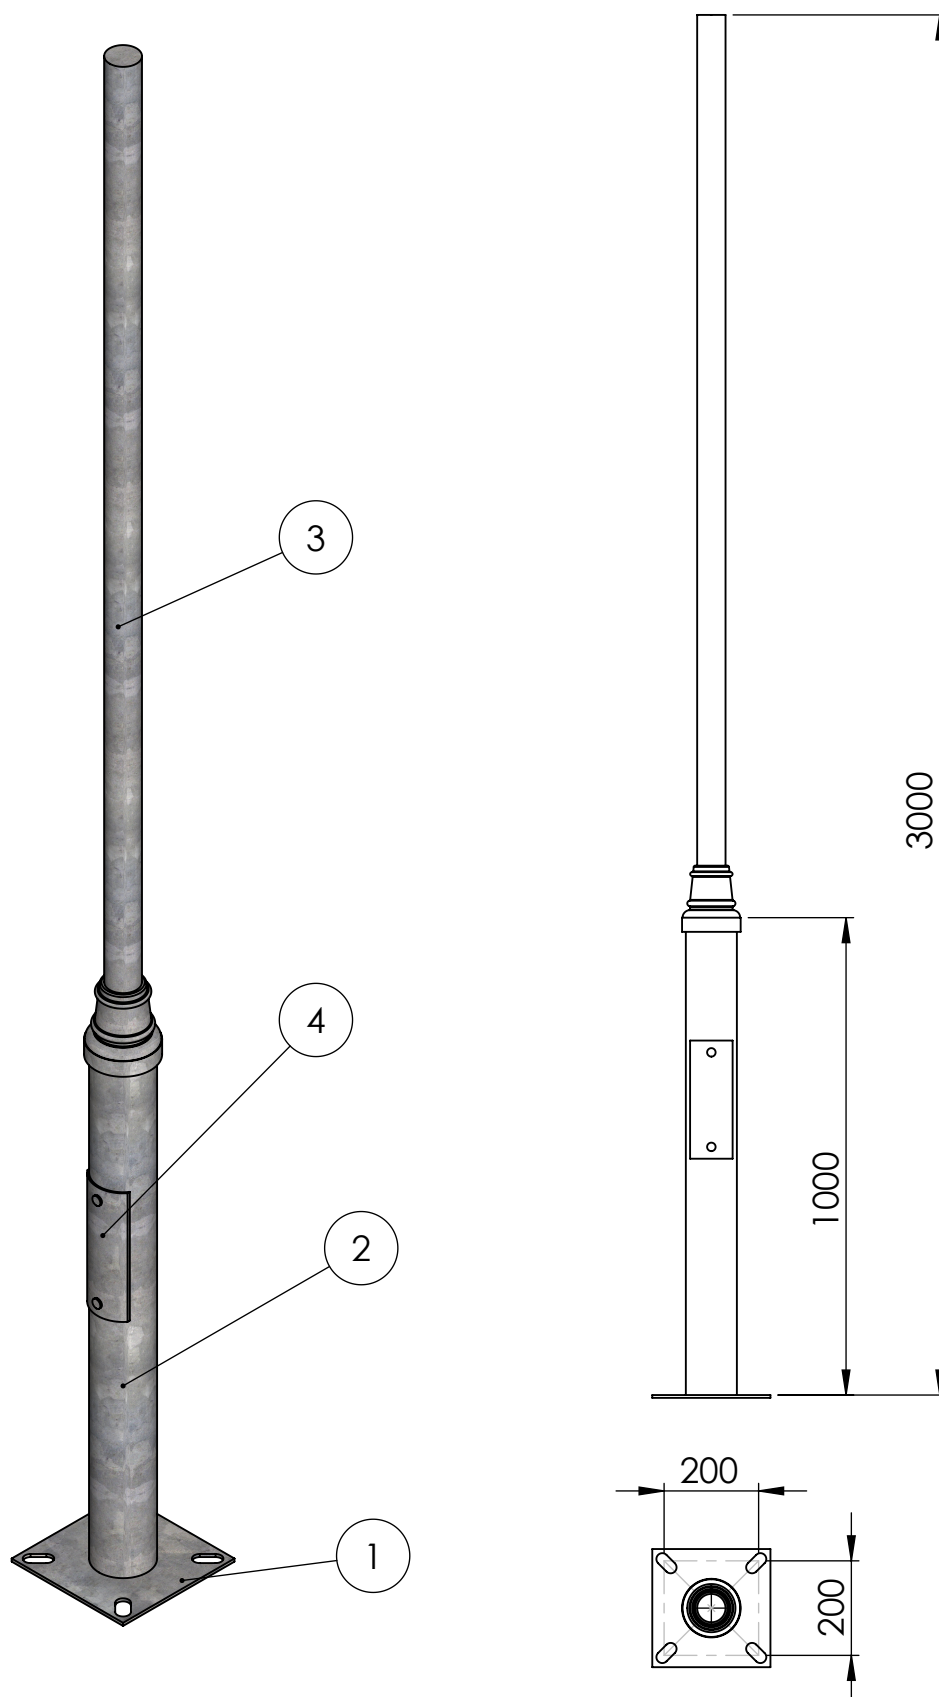

Numer	Nazwa	Wymiar (mm)	Ilość	Materiał
1	Podstawa	250x250	1	Stal S235
2	Rura	ϕ 108	1	Stal S235
3	Rura	ϕ 60	1	Stal S235
4	Skrzynka rewizyjna	85x250	1	Stal S235

CE

Luminare

Produkt:

Słup stalowy okrągły

Model: