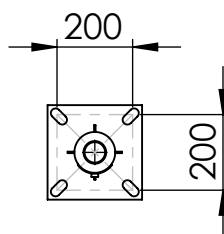

Numer	Nazwa	Wymiar (mm)	Ilość	Materiał
1	Podstawa	250x250	1	Stal S235
2	Rura	\varnothing 108	1	Stal S235
3	Rura	\varnothing 60,3	1	Stal S235
4	Skrzynka rewizyjna	85x250	1	Stal S235

CE

Luminare

Produkt:

Słup stalowy okrągły