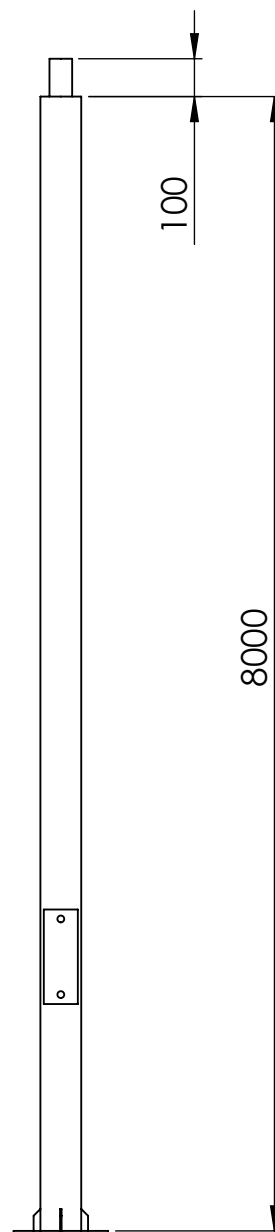

Numer	Nazwa	Wymiar (mm)	Ilość	Materiał
1	Podstawa	250x250	1	Stal S235
2	Rura	\varnothing 108	1	Stal S235
3	Rura	\varnothing 60,3	1	Stal S235
4	Skrzynka rewizyjna	85x250	1	Stal S235

CE

Luminare

Produkt:

Słup stalowy okrągły

Model:

OJ-8