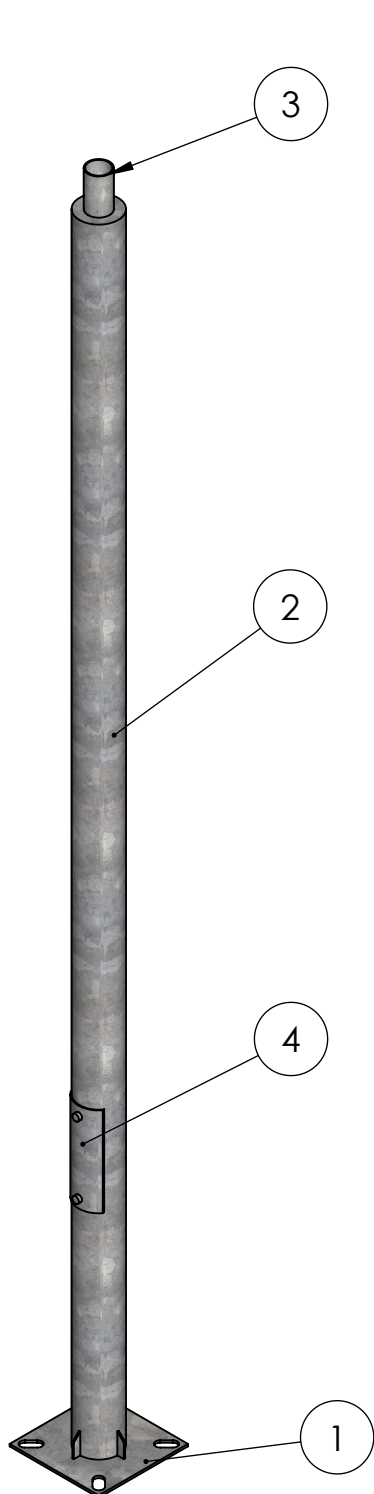

Numer	Nazwa	Wymiar (mm)	Ilość	Materiał
1	Podstawa	250x250	1	Stal S235
2	Rura	\varnothing 108	1	Stal S235
3	Rura	\varnothing 60,3	1	Stal S235
4	Skrzynka rewizyjna	85x250	1	Stal S235

CE

Luminare

Produkt:

Słup stalowy okrągły

Model:

OJ-8