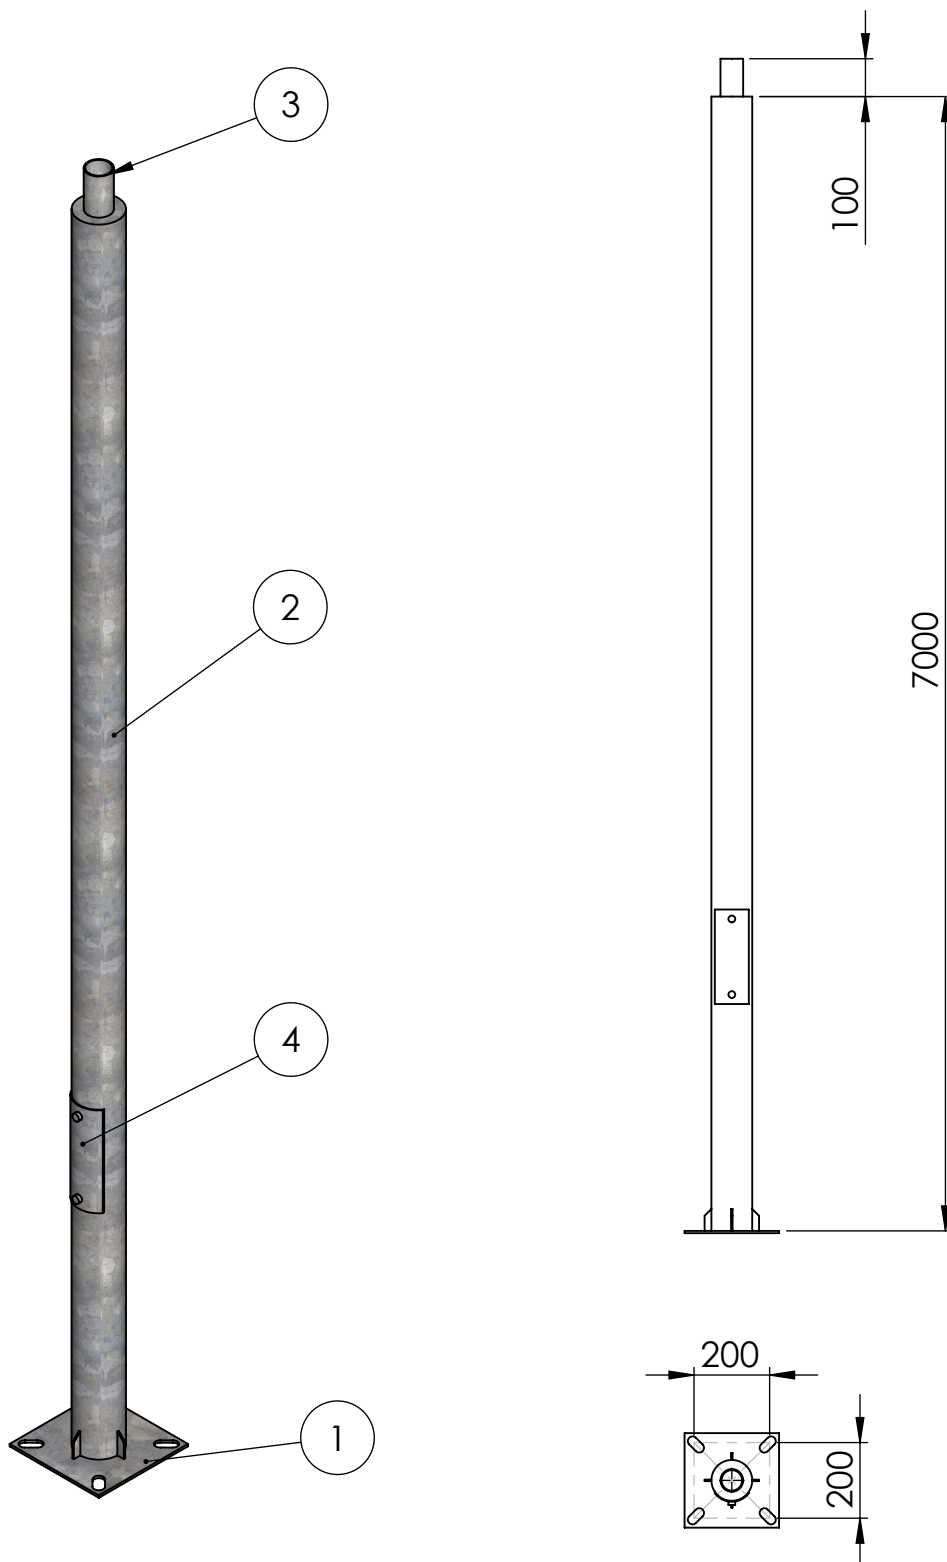

Numer	Nazwa	Wymiar (mm)	Ilość	Materiał
1	Podstawa	250x250	1	Stal S235
2	Rura	$\varnothing$ 108	1	Stal S235
3	Rura	$\varnothing$ 60,3	1	Stal S235
4	Skrzynka rewizyjna	85x250	1	Stal S235

CE

Luminare

Produkt:

Słup stalowy okrągły

Model:

OJ-7