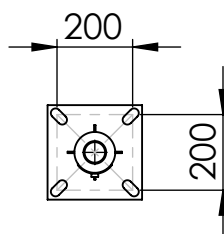

Numer	Nazwa	Wymiar (mm)	Ilość	Materiał
1	Podstawa	250x250	1	Stal S235
2	Rura	∅ 108	1	Stal S235
3	Rura	∅ 60,3	1	Stal S235
4	Skrzynka rewizyjna	85x250	1	Stal S235

CE

Luminare

Produkt:

Słup stalowy okrągły

Model: