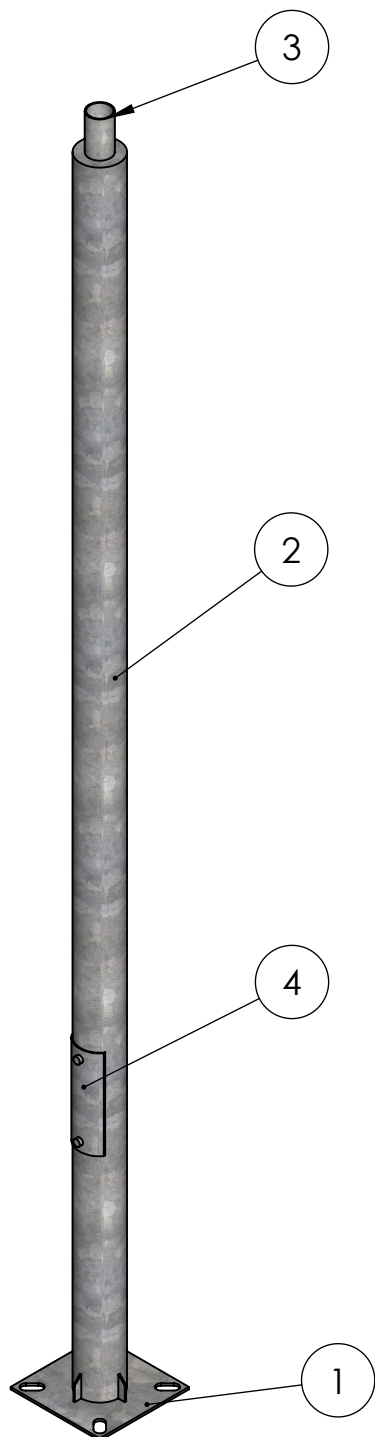

Numer	Nazwa	Wymiar (mm)	Ilość	Materiał
1	Podstawa	250x250	1	Stal S235
2	Rura	∅ 108	1	Stal S235
3	Rura	∅ 60,3	1	Stal S235
4	Skrzynka rewizyjna	85x250	1	Stal S235

CE

Luminare

Produkt:

Słup stalowy okrągły

Model:

OJ-6