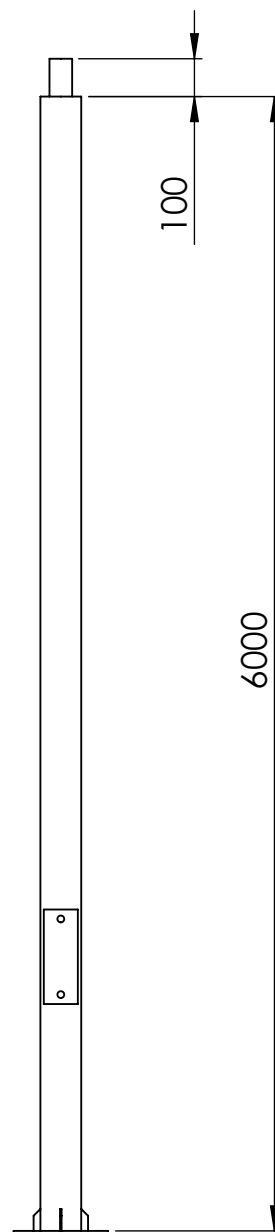

Numer	Nazwa	Wymiar (mm)	Ilość	Materiał
1	Podstawa	250x250	1	Stal S235
2	Rura	∅ 108	1	Stal S235
3	Rura	∅ 60,3	1	Stal S235
4	Skrzynka rewizyjna	85x250	1	Stal S235

CE

Luminare

Produkt:

Słup stalowy okrągły

Model:

OJ-6