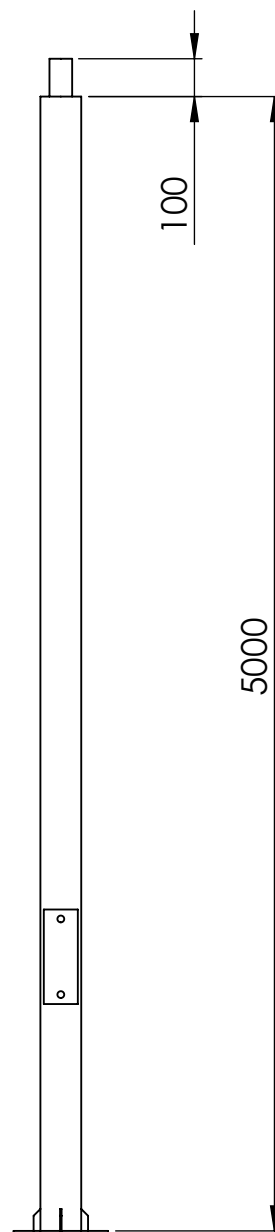

Numer	Nazwa	Wymiar (mm)	Ilość	Materiał
1	Podstawa	250x250	1	Stal S235
2	Rura	$\varnothing 108$	1	Stal S235
3	Rura	$\varnothing 60,3$	1	Stal S235
4	Skrzynka rewizyjna	85x250	1	Stal S235

CE

Luminare

Produkt:

Słup stalowy okrągły

Model:

OJ-5