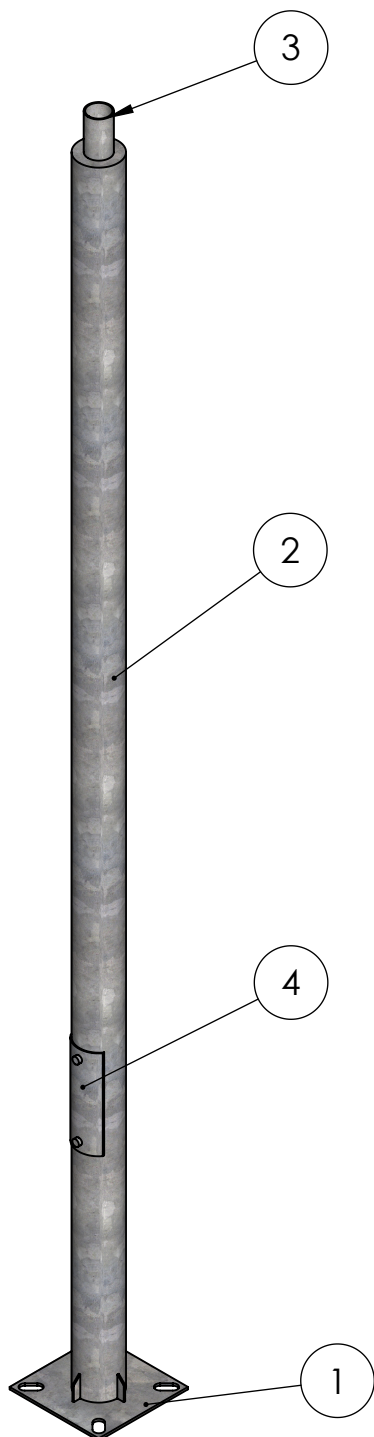

Numer	Nazwa	Wymiar (mm)	Ilość	Materiał
1	Podstawa	250x250	1	Stal S235
2	Rura	$\varnothing 108$	1	Stal S235
3	Rura	$\varnothing 60,3$	1	Stal S235
4	Skrzynka rewizyjna	85x250	1	Stal S235

CE

Luminare

Produkt:

Słup stalowy okrągły

Model:

OJ-5