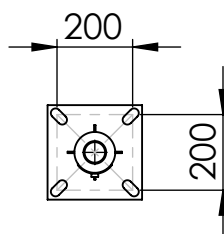

Numer	Nazwa	Wymiar (mm)	Ilość	Materiał
1	Podstawa	250x250	1	Stal S235
2	Rura	$\varnothing 108$	1	Stal S235
3	Rura	$\varnothing 60,3$	1	Stal S235
4	Skrzynka rewizyjna	85x250	1	Stal S235

CE

Luminare

Produkt:

Słup stalowy okrągły

Model:

OJ-5