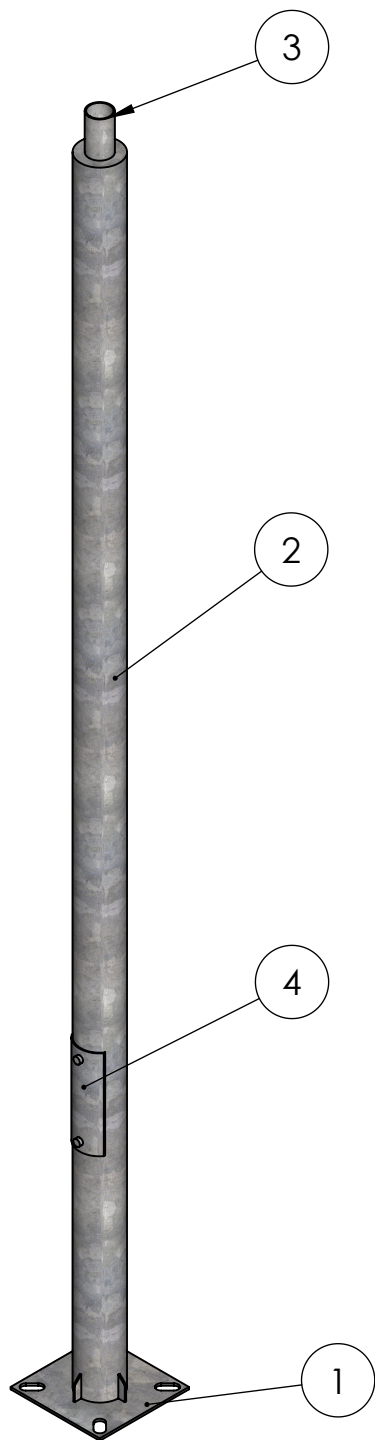

Numer	Nazwa	Wymiar (mm)	Ilość	Materiał
1	Podstawa	250x250	1	Stal S235
2	Rura	$\varnothing$ 108	1	Stal S235
3	Rura	$\varnothing$ 60,3	1	Stal S235
4	Skrzynka rewizyjna	85x250	1	Stal S235

CE

Luminare

Produkt:

Słup stalowy okrągły

Model:

OJ-4