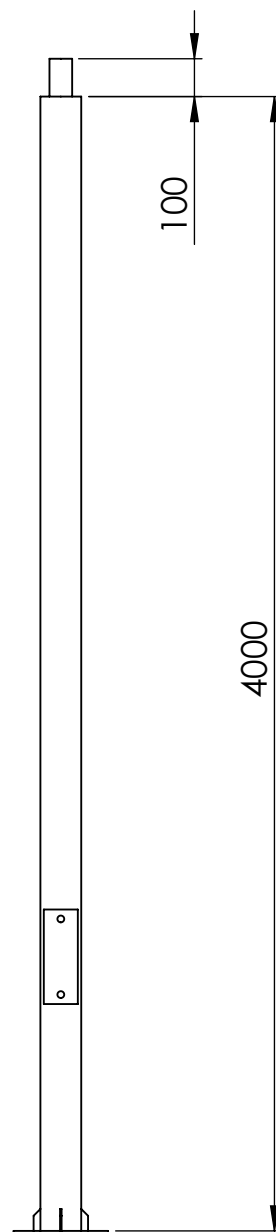

Numer	Nazwa	Wymiar (mm)	Ilość	Materiał
1	Podstawa	250x250	1	Stal S235
2	Rura	$\varnothing$ 108	1	Stal S235
3	Rura	$\varnothing$ 60,3	1	Stal S235
4	Skrzynka rewizyjna	85x250	1	Stal S235

CE

Luminare

Produkt:

Słup stalowy okrągły

Model:

OJ-4