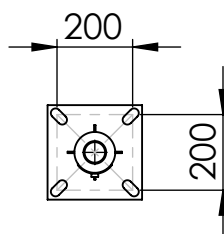

Numer	Nazwa	Wymiar (mm)	Ilość	Materiał
1	Podstawa	250x250	1	Stal S235
2	Rura	$\varnothing$ 108	1	Stal S235
3	Rura	$\varnothing$ 60,3	1	Stal S235
4	Skrzynka rewizyjna	85x250	1	Stal S235

CE

Luminare

Produkt:

Słup stalowy okrągły

Model:

OJ-4