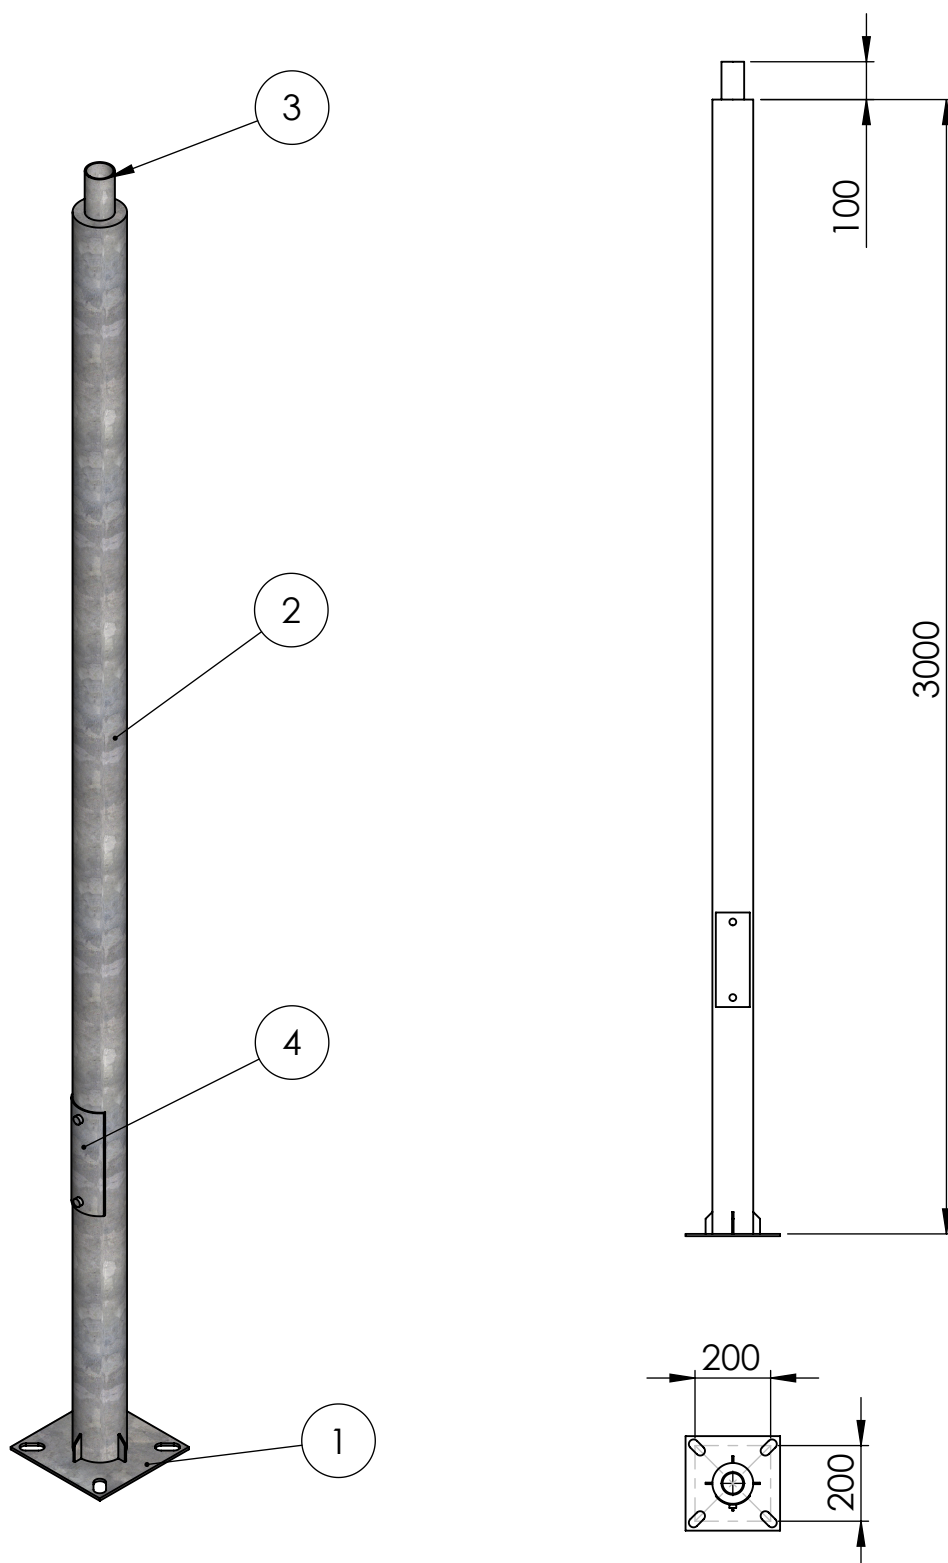

Numer	Nazwa	Wymiar (mm)	Ilość	Materiał
1	Podstawa	250x250	1	Stal S235
2	Rura	\varnothing 108	1	Stal S235
3	Rura	\varnothing 60,3	1	Stal S235
4	Skrzynka rewizyjna	85x250	1	Stal S235

CE

Luminare

Produkt:

Słup stalowy okrągły

Model:

OJ-3