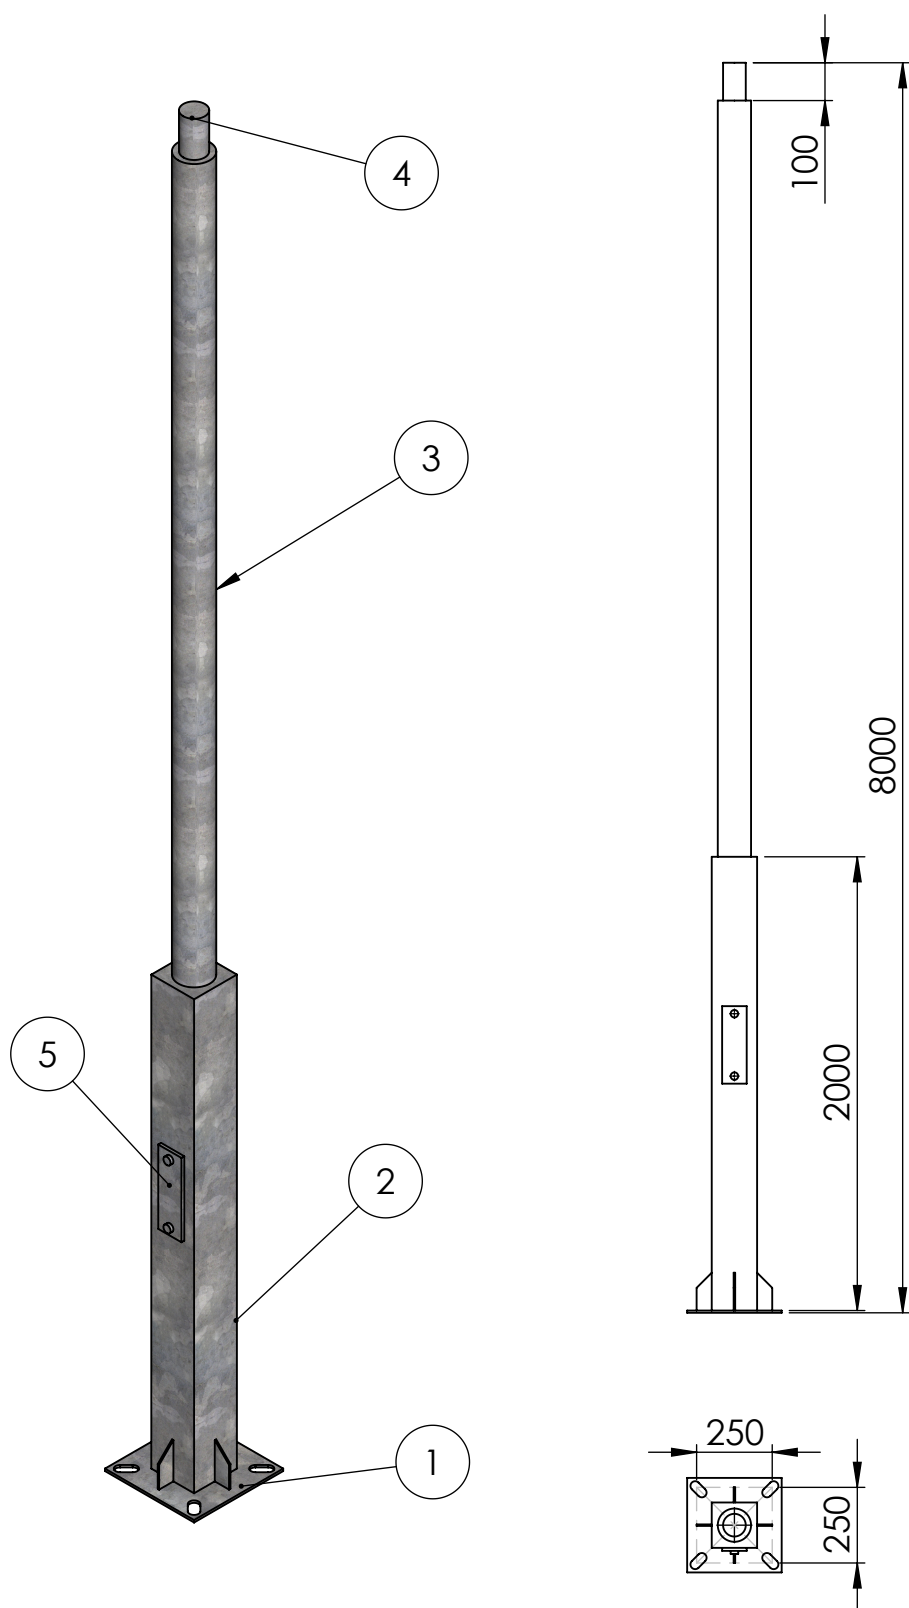

Numer	Nazwa	Wymiar (mm)	Ilość	Materiał
1	Podstawa	300x300	1	Stal S235
2	Profil kwadratowy	120x120	1	Stal S235
3	Rura	∅ 88	1	Stal S235
4	Rura	∅ 60	1	Stal S235
5	Skrzynka rewizyjna	60x200	1	Stal S235

CE

Luminare

Produkt:

Słup stalowy

Model:

KO-8M