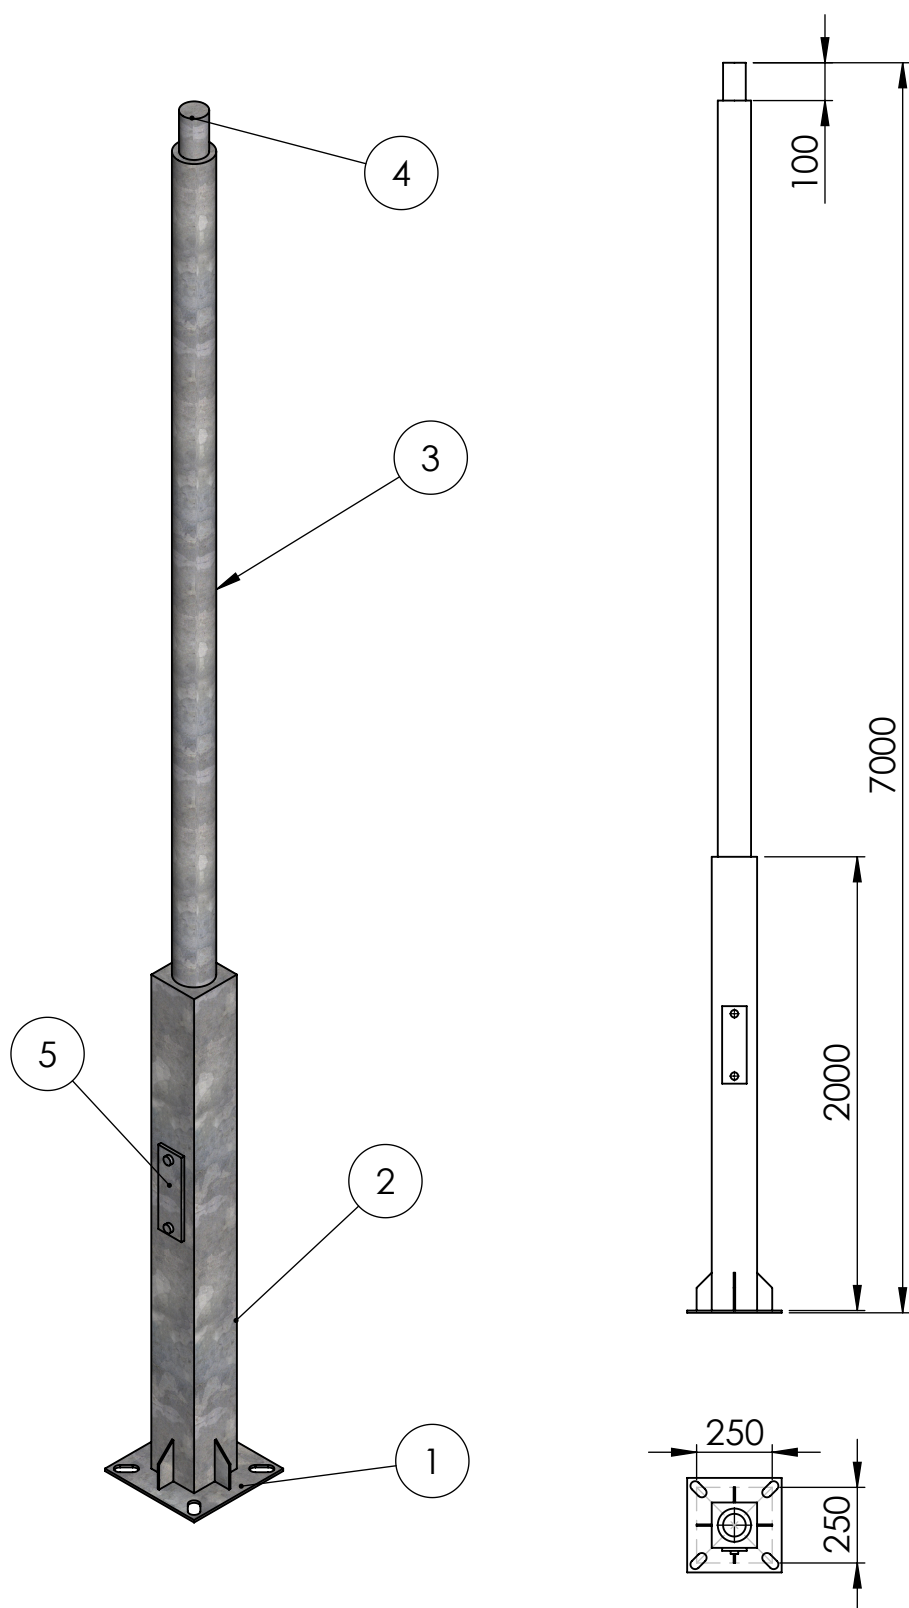

Numer	Nazwa	Wymiar (mm)	Ilość	Materiał
1	Podstawa	300x300	1	Stal S235
2	Profil kwadratowy	120x120	1	Stal S235
3	Rura	∅ 88	1	Stal S235
4	Rura	∅ 60	1	Stal S235
5	Skrzynka rewizyjna	60x200	1	Stal S235

CE

Luminare

Produkt:

Słup stalowy

Model:

KO-7M