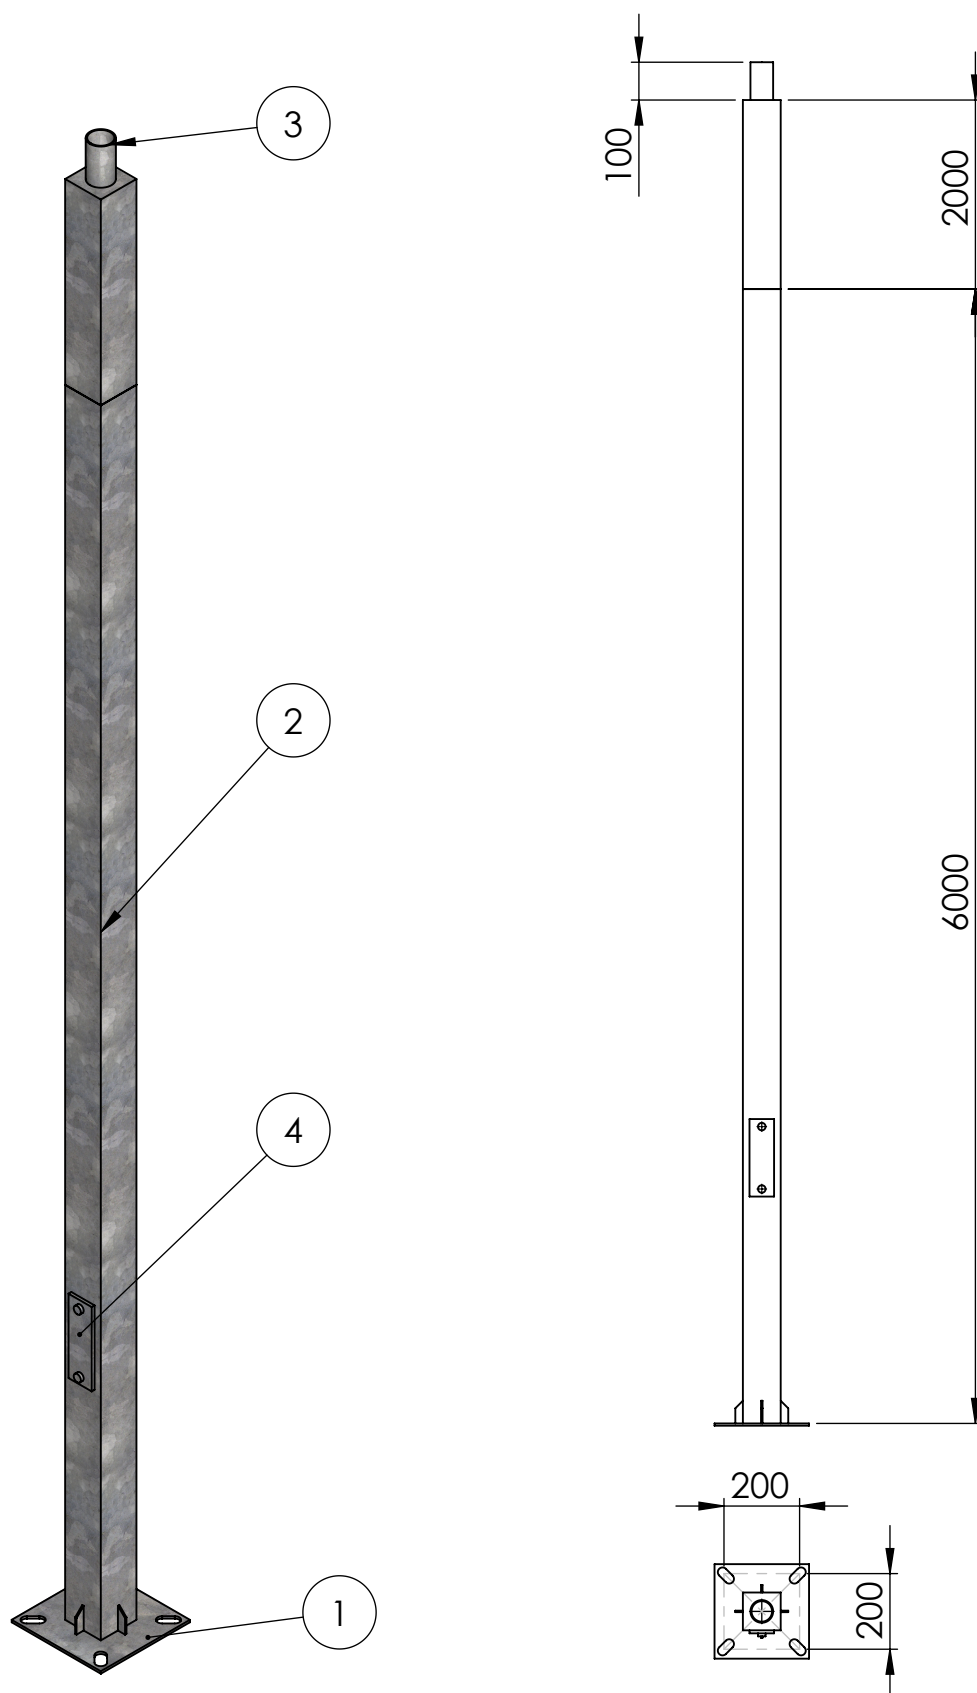

Numer	Nazwa	Wymiar (mm)	Ilość	Materiał
1	Podstawa	250x250	1	Stal S235
2	Profil kwadratowy	100x100	1	Stal S235
3	Rura	∅ 60,3	1	Stal S235
4	Skrzynka rewizyjna	60x200	1	Stal S235

CE

Luminare

Produkt:

Stup stalowy kwadratowy

Model:

KJ-8