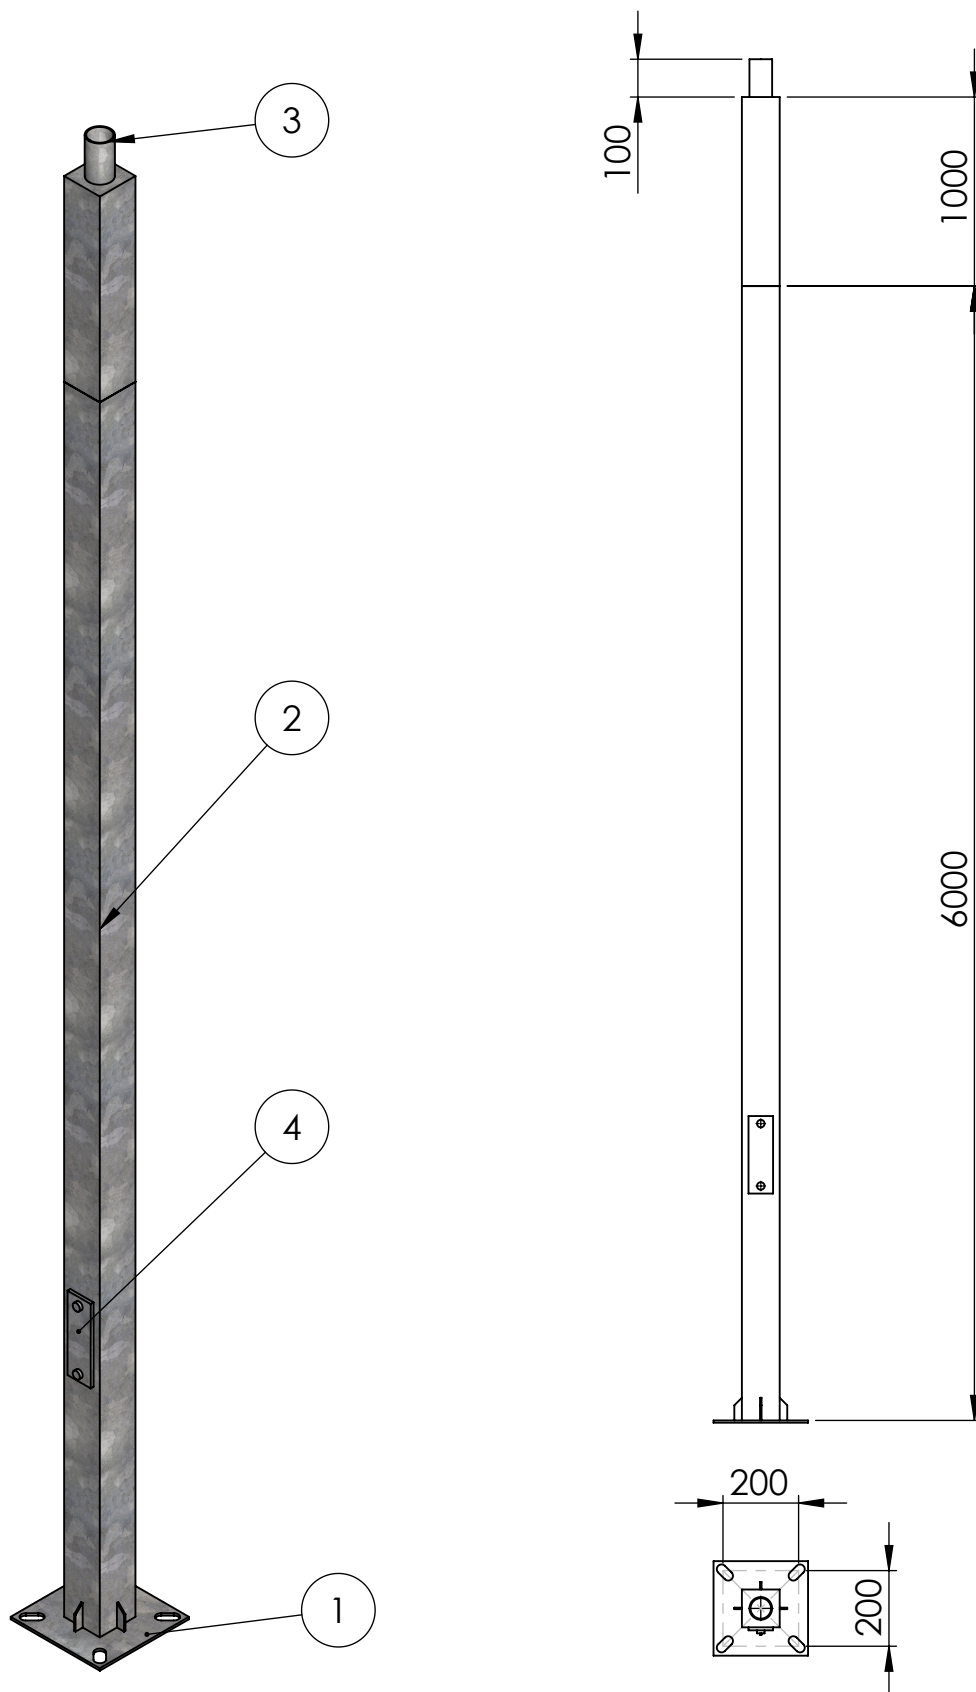

Numer	Nazwa	Wymiar (mm)	Ilość	Materiał
1	Podstawa	250x250	1	Stal S235
2	Profil kwadratowy	100x100	1	Stal S235
3	Rura	∅ 60,3	1	Stal S235
4	Skrzynka rewizyjna	60x200	1	Stal S235

CE

Luminare

Produkt:

Słup stalowy kwadratowy

Model:

KJ-7