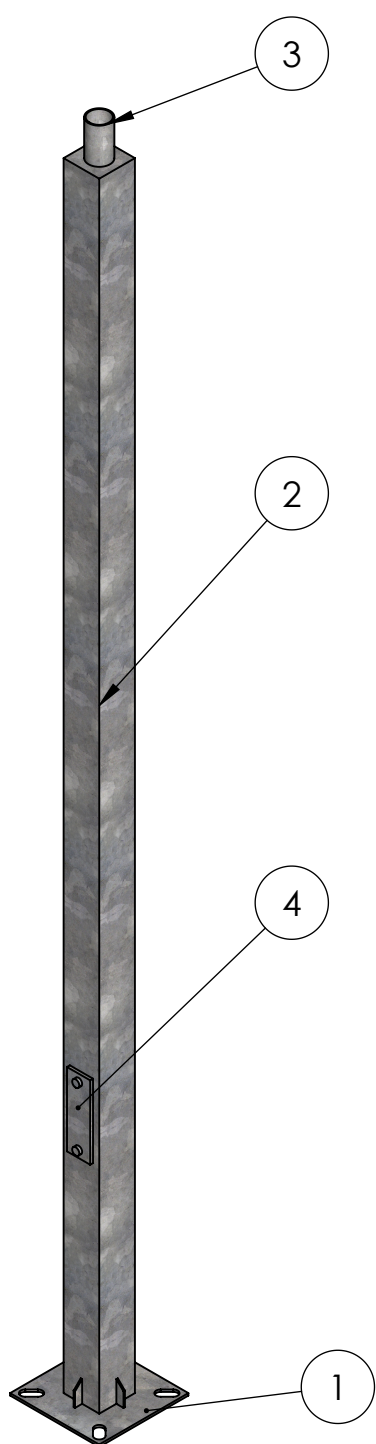

Numer	Nazwa	Wymiar (mm)	Ilość	Materiał
1	Podstawa	250x250	1	Stal S235
2	Profil kwadratowy	100x100	1	Stal S235
3	Rura	$\varnothing 60,3$	1	Stal S235
4	Skrzynka rewizyjna	60x200	1	Stal S235

CE

Luminare

Produkt:

Słup stalowy kwadratowy

Model:

KJ-6