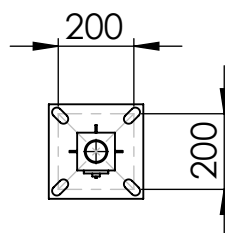

Numer	Nazwa	Wymiar (mm)	Ilość	Materiał
1	Podstawa	250x250	1	Stal S235
2	Profil kwadratowy	100x100	1	Stal S235
3	Rura	$\varnothing 60,3$	1	Stal S235
4	Skrzynka rewizyjna	60x200	1	Stal S235

CE

Luminare

Produkt:

Słup stalowy kwadratowy

Model:

KJ-6