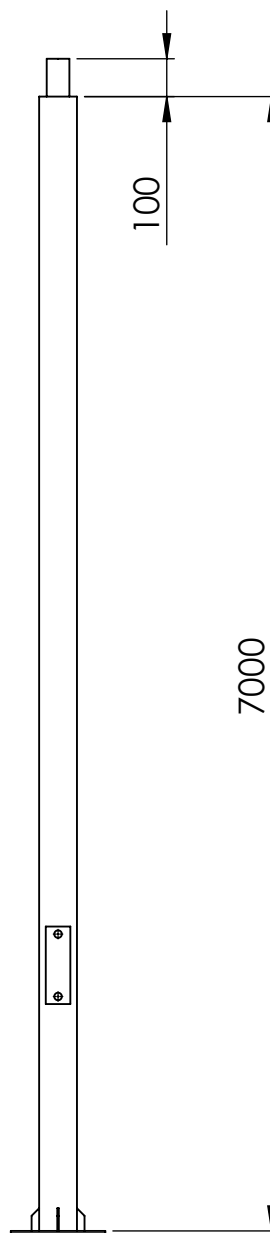

Numer	Nazwa	Wymiar (mm)	Ilość	Materiał
1	Podstawa	250x250	1	Stal S235
2	Profil kwadratowy	100x100	1	Stal S235
3	Rura	$\varnothing 60,3$	1	Stal S235
4	Skrzynka rewizyjna	60x200	1	Stal S235

CE

Luminare

Produkt:

Słup stalowy kwadratowy

Model:

KJ-6