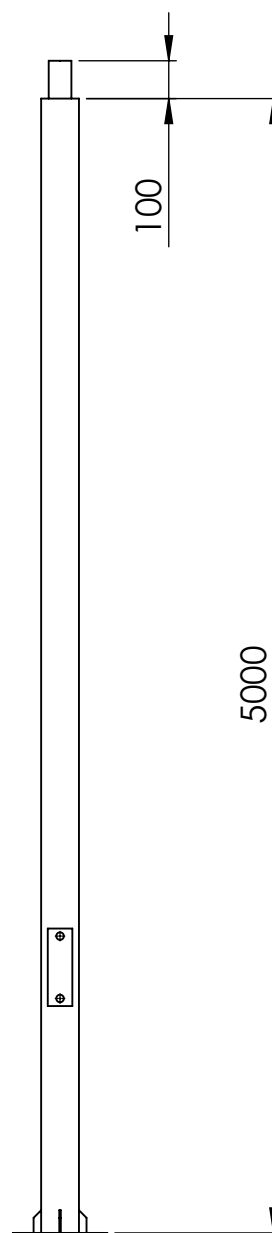

| Numer | Nazwa              | Wymiar (mm) | Ilość | Materiał  |
|-------|--------------------|-------------|-------|-----------|
| 1     | Podstawa           | 250x250     | 1     | Stal S235 |
| 2     | Profil kwadratowy  | 100x100     | 1     | Stal S235 |
| 3     | Rura               | $\phi$ 60,3 | 1     | Stal S235 |
| 4     | Skrzynka rewizyjna | 60x200      | 1     | Stal S235 |

**Luminare**

Produkt:

Stup stalowy kwadratowy

Model:

KJ-5