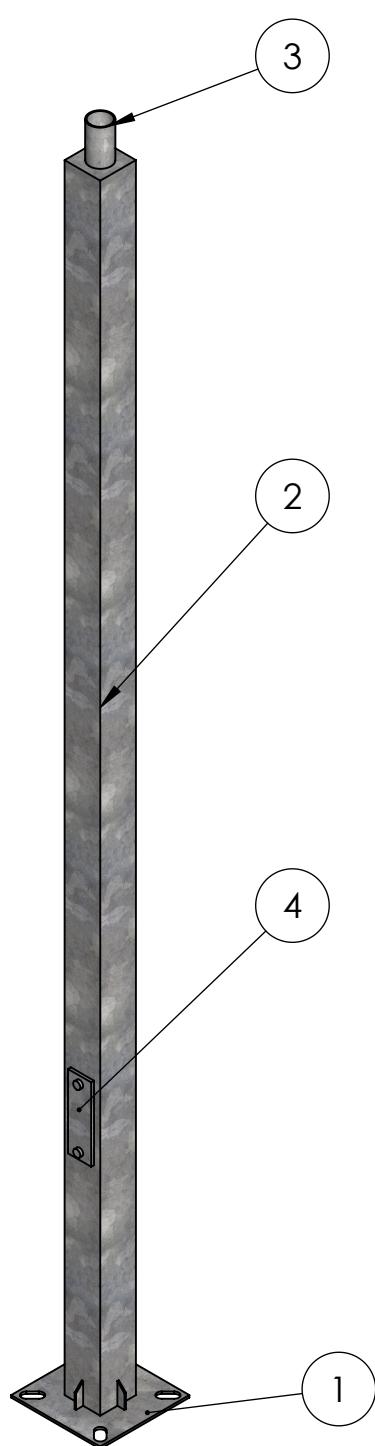

| Numer | Nazwa              | Wymiar (mm) | Ilość | Materiał  |
|-------|--------------------|-------------|-------|-----------|
| 1     | Podstawa           | 250x250     | 1     | Stal S235 |
| 2     | Profil kwadratowy  | 100x100     | 1     | Stal S235 |
| 3     | Rura               | $\phi$ 60,3 | 1     | Stal S235 |
| 4     | Skrzynka rewizyjna | 60x200      | 1     | Stal S235 |

**Luminare**

Produkt:

Stup stalowy kwadratowy

Model:

KJ-5