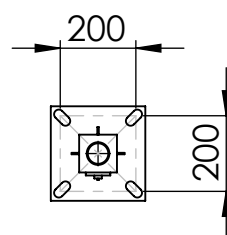

| Numer | Nazwa              | Wymiar (mm) | Ilość | Materiał  |
|-------|--------------------|-------------|-------|-----------|
| 1     | Podstawa           | 250x250     | 1     | Stal S235 |
| 2     | Profil kwadratowy  | 100x100     | 1     | Stal S235 |
| 3     | Rura               | $\phi$ 60,3 | 1     | Stal S235 |
| 4     | Skrzynka rewizyjna | 60x200      | 1     | Stal S235 |

**Luminare**

Produkt:

Stup stalowy kwadratowy

Model:

KJ-5