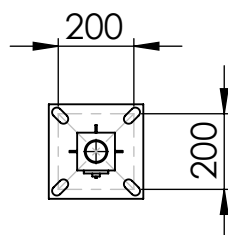

Numer	Nazwa	Wymiar (mm)	Ilość	Materiał
1	Podstawa	250x250	1	Stal S235
2	Profil kwadratowy	100x100	1	Stal S235
3	Rura	∅ 60,3	1	Stal S235
4	Skrzynka rewizyjna	60x200	1	Stal S235

CE

Luminare

Produkt:

Słup stalowy kwadratowy