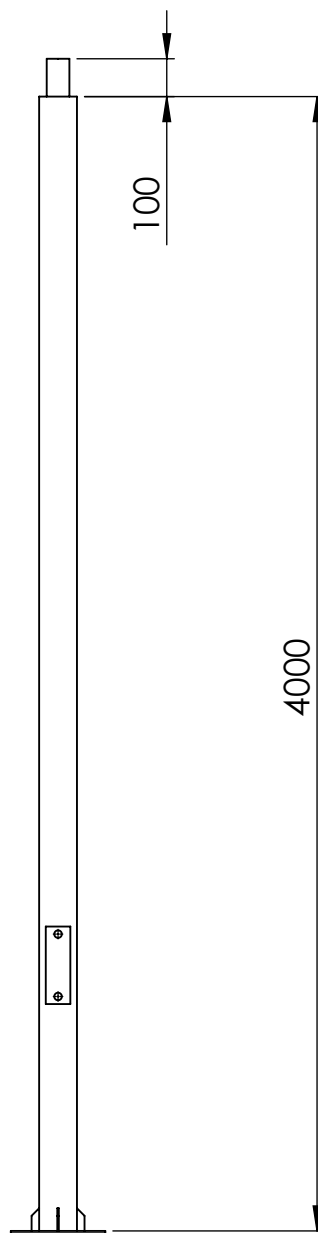

Numer	Nazwa	Wymiar (mm)	Ilość	Materiał
1	Podstawa	250x250	1	Stal S235
2	Profil kwadratowy	100x100	1	Stal S235
3	Rura	∅ 60,3	1	Stal S235
4	Skrzynka rewizyjna	60x200	1	Stal S235

CE

Luminare

Produkt:

Słup stalowy kwadratowy

Model:

KJ-4