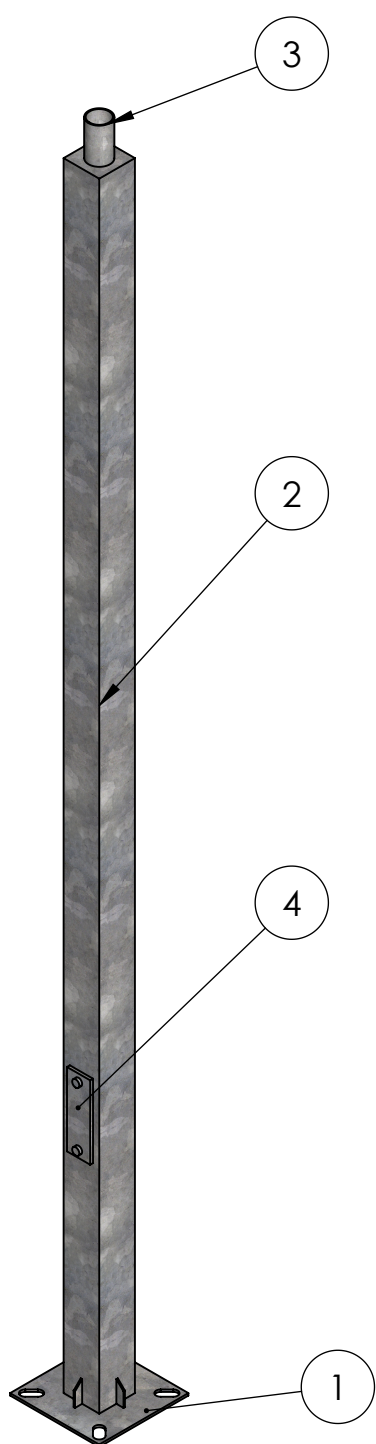

Numer	Nazwa	Wymiar (mm)	Ilość	Materiał
1	Podstawa	250x250	1	Stal S235
2	Profil kwadratowy	100x100	1	Stal S235
3	Rura	∅ 60,3	1	Stal S235
4	Skrzynka rewizyjna	60x200	1	Stal S235

CE

Luminare

Produkt:

Słup stalowy kwadratowy

Model:

KJ-4