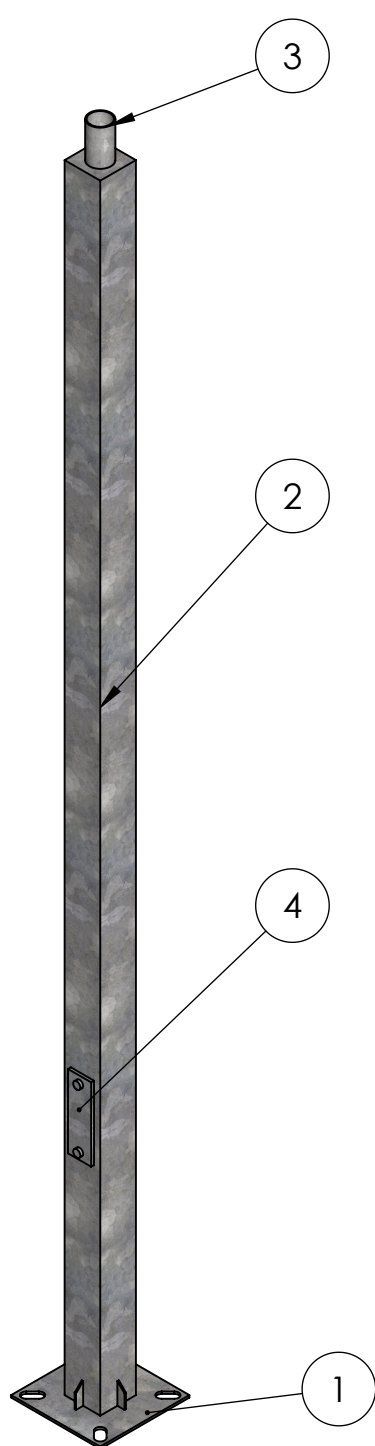

Numer	Nazwa	Wymiar (mm)	Ilość	Materiał
1	Podstawa	250x250	1	Stal S235
2	Profil kwadratowy	100x100	1	Stal S235
3	Rura	∅ 60,3	1	Stal S235
4	Skrzynka rewizyjna	60x200	1	Stal S235

Luminare

Produkt:

Stup stalowy kwadratowy

Model:

KJ-3