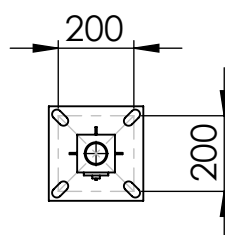

Numer	Nazwa	Wymiar (mm)	Ilość	Materiał
1	Podstawa	250x250	1	Stal S235
2	Profil kwadratowy	100x100	1	Stal S235
3	Rura	∅ 60,3	1	Stal S235
4	Skrzynka rewizyjna	60x200	1	Stal S235

Luminare

Produkt:

Stup stalowy kwadratowy