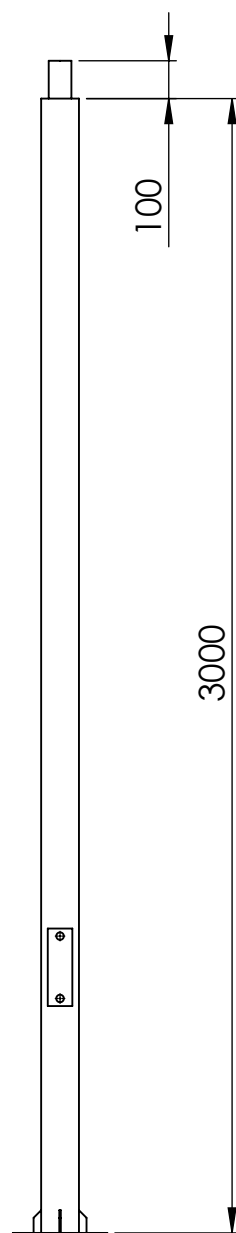

Numer	Nazwa	Wymiar (mm)	Ilość	Materiał
1	Podstawa	250x250	1	Stal S235
2	Profil kwadratowy	100x100	1	Stal S235
3	Rura	∅ 60,3	1	Stal S235
4	Skrzynka rewizyjna	60x200	1	Stal S235

Luminare

Produkt:

Stup stalowy kwadratowy

Model:

KJ-3