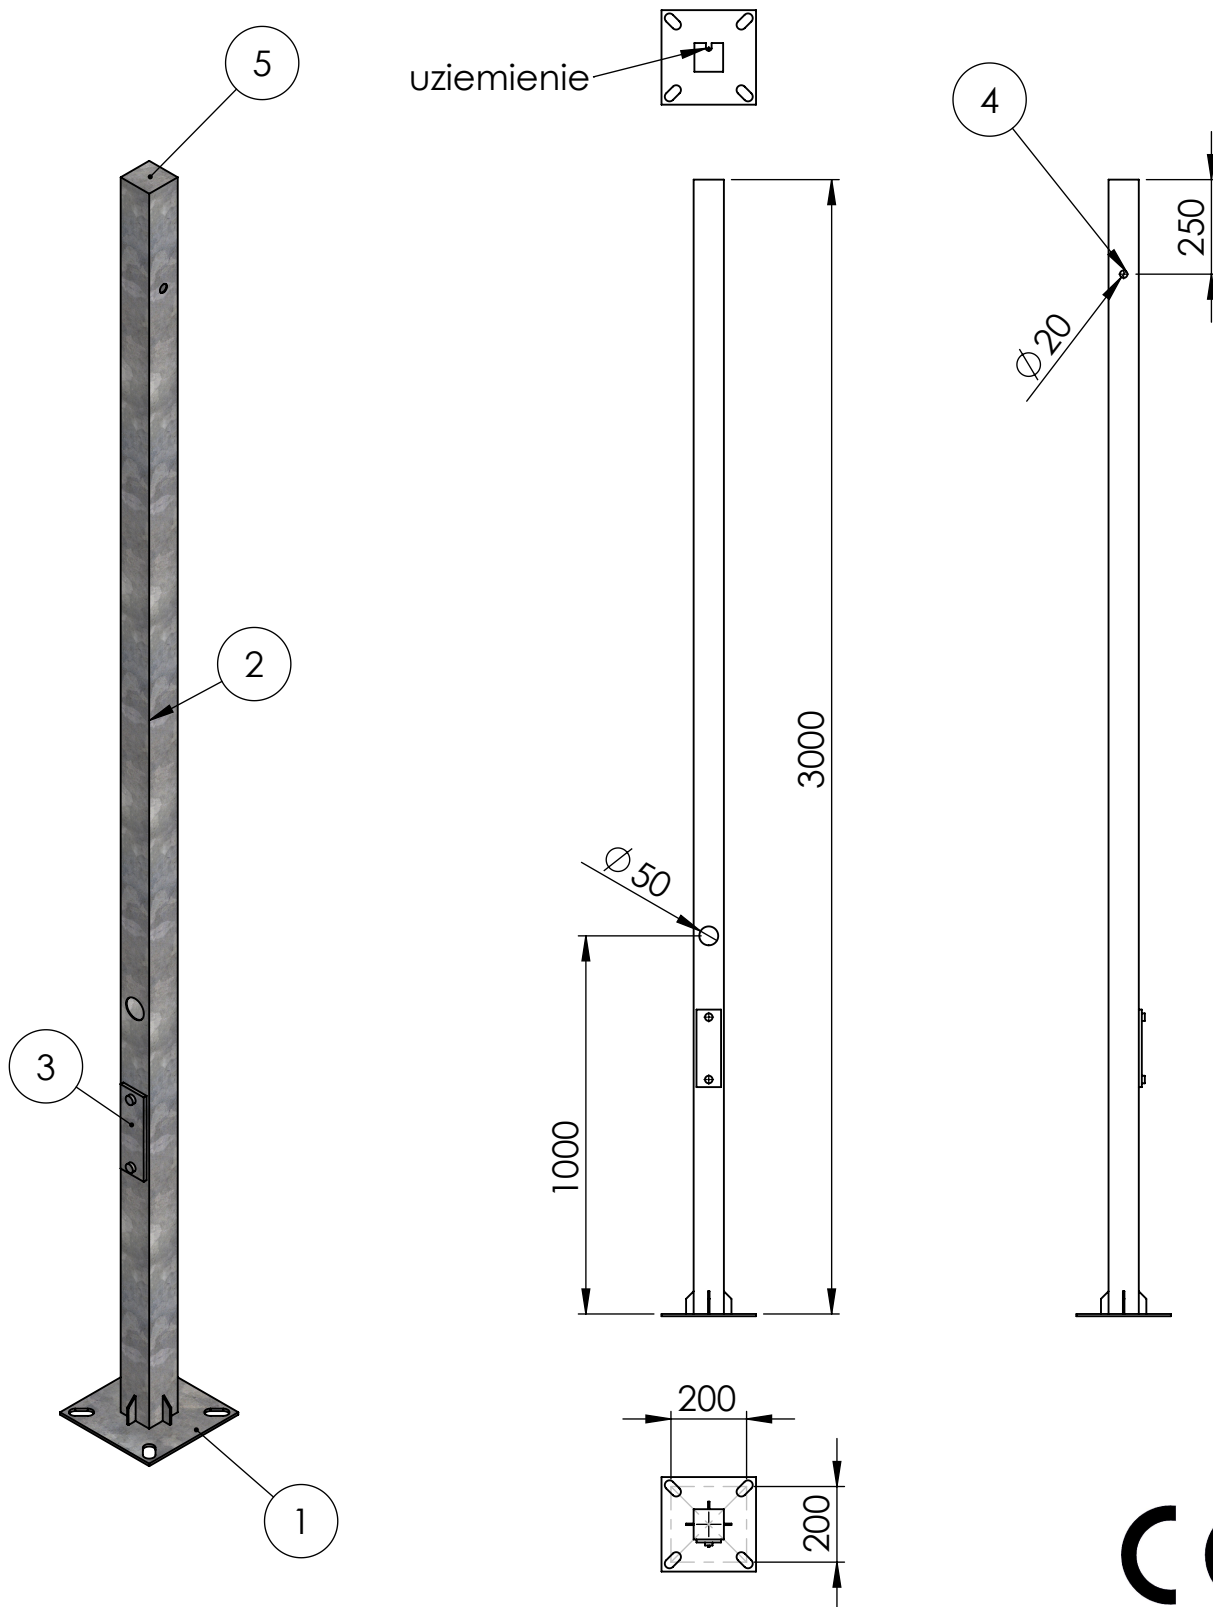

Numer	Nazwa	Wymiar (mm)	Ilość	Materiał
1	Podstawa	250x250	1	Stal S235
2	Profil kwadratowy	80x80	1	Stal S235
3	Skrzynka rewizyjna	60x200	1	Stal S235
4	Otworowanie	wg życzenia		
5	Zaślepka plastikowa		1	Plastik

Luminare

Produkt:

Słup stalowy CCTV

Model:

JK-3