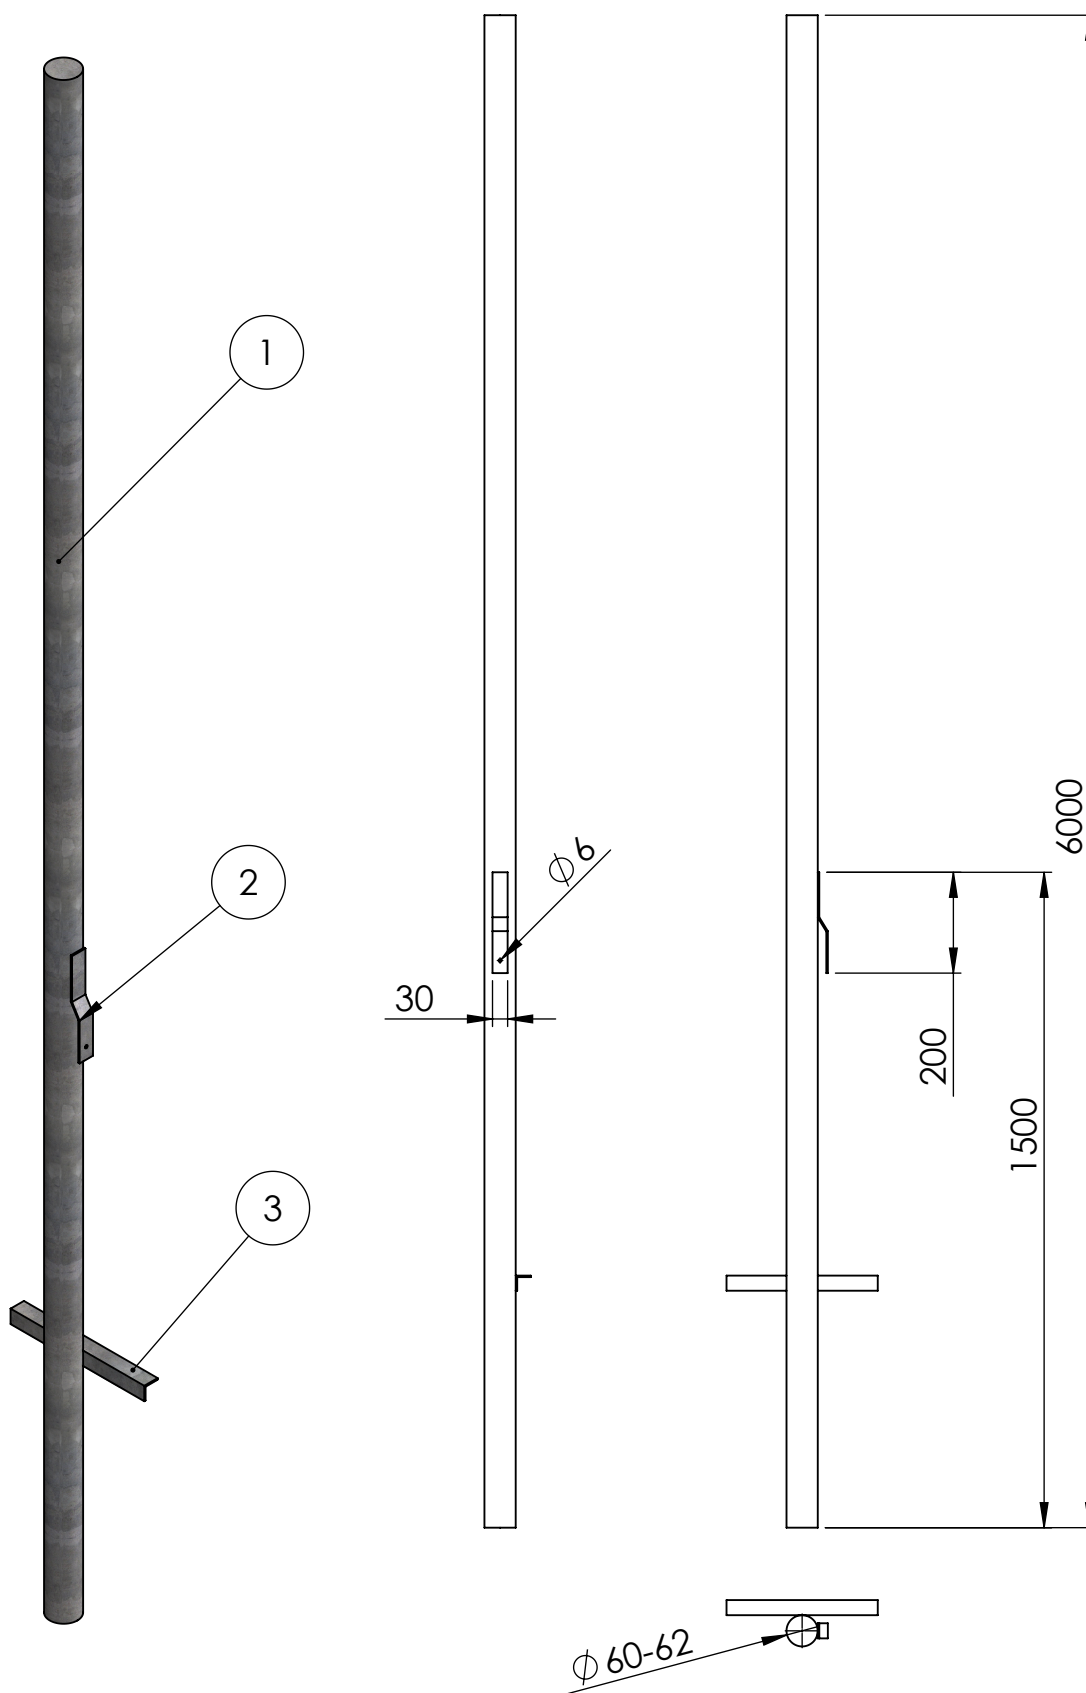

Numer	Nazwa	Wymiar (mm)	Ilość	Materiał
1	Rura	\varnothing 60-62 gr.2,9	1	Stal S235
2	Mocowanie uziemienia	30x3	1	Stal S235
3	Kątownik	30x30	1	Stal S235

Luminare

Produkt:

Stup stalowy wkopywany

Model:

Ekono-6