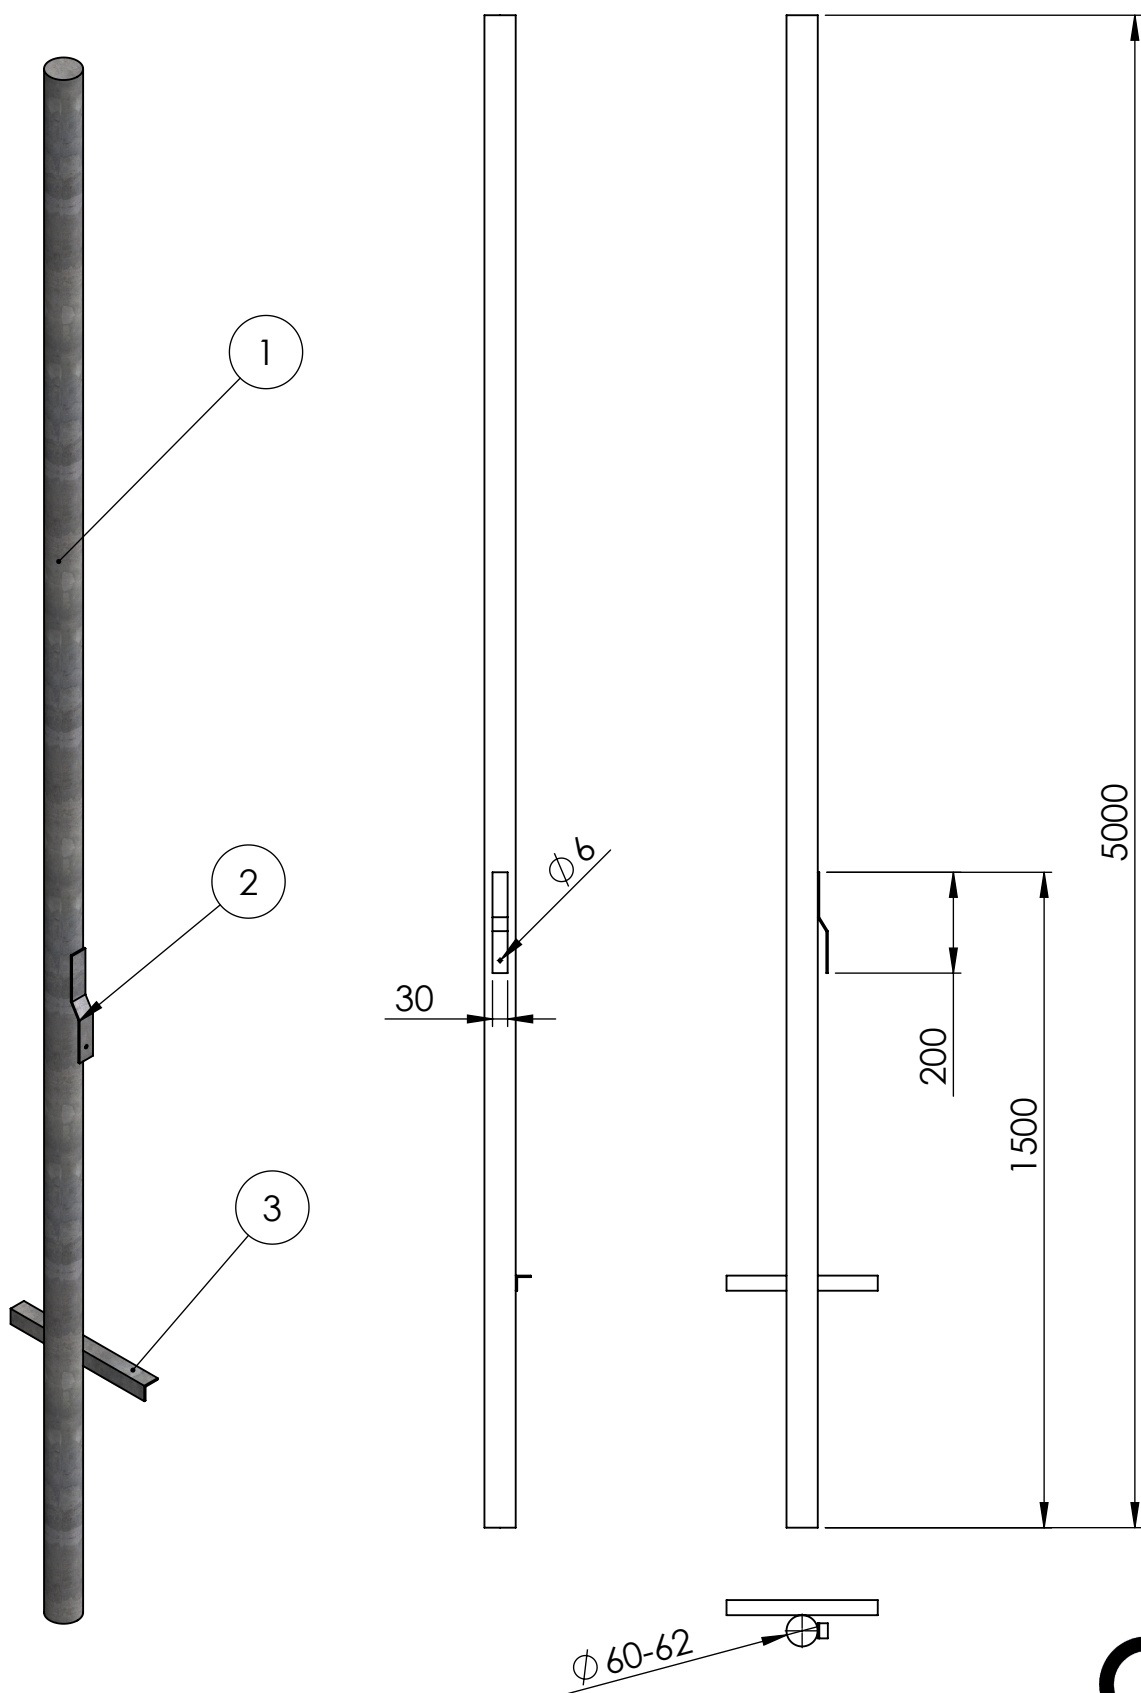

Numer	Nazwa	Wymiar (mm)	Ilość	Materiał
1	Rura	$\varnothing 60-62$ gr.2,9	1	Stal S235
2	Mocowanie uziemienia	30x3	1	Stal S235
3	Kątownik	30x30	1	Stal S235

CE

Luminare

Produkt:

Stup stalowy wkopywany

Model:

Ekono-5