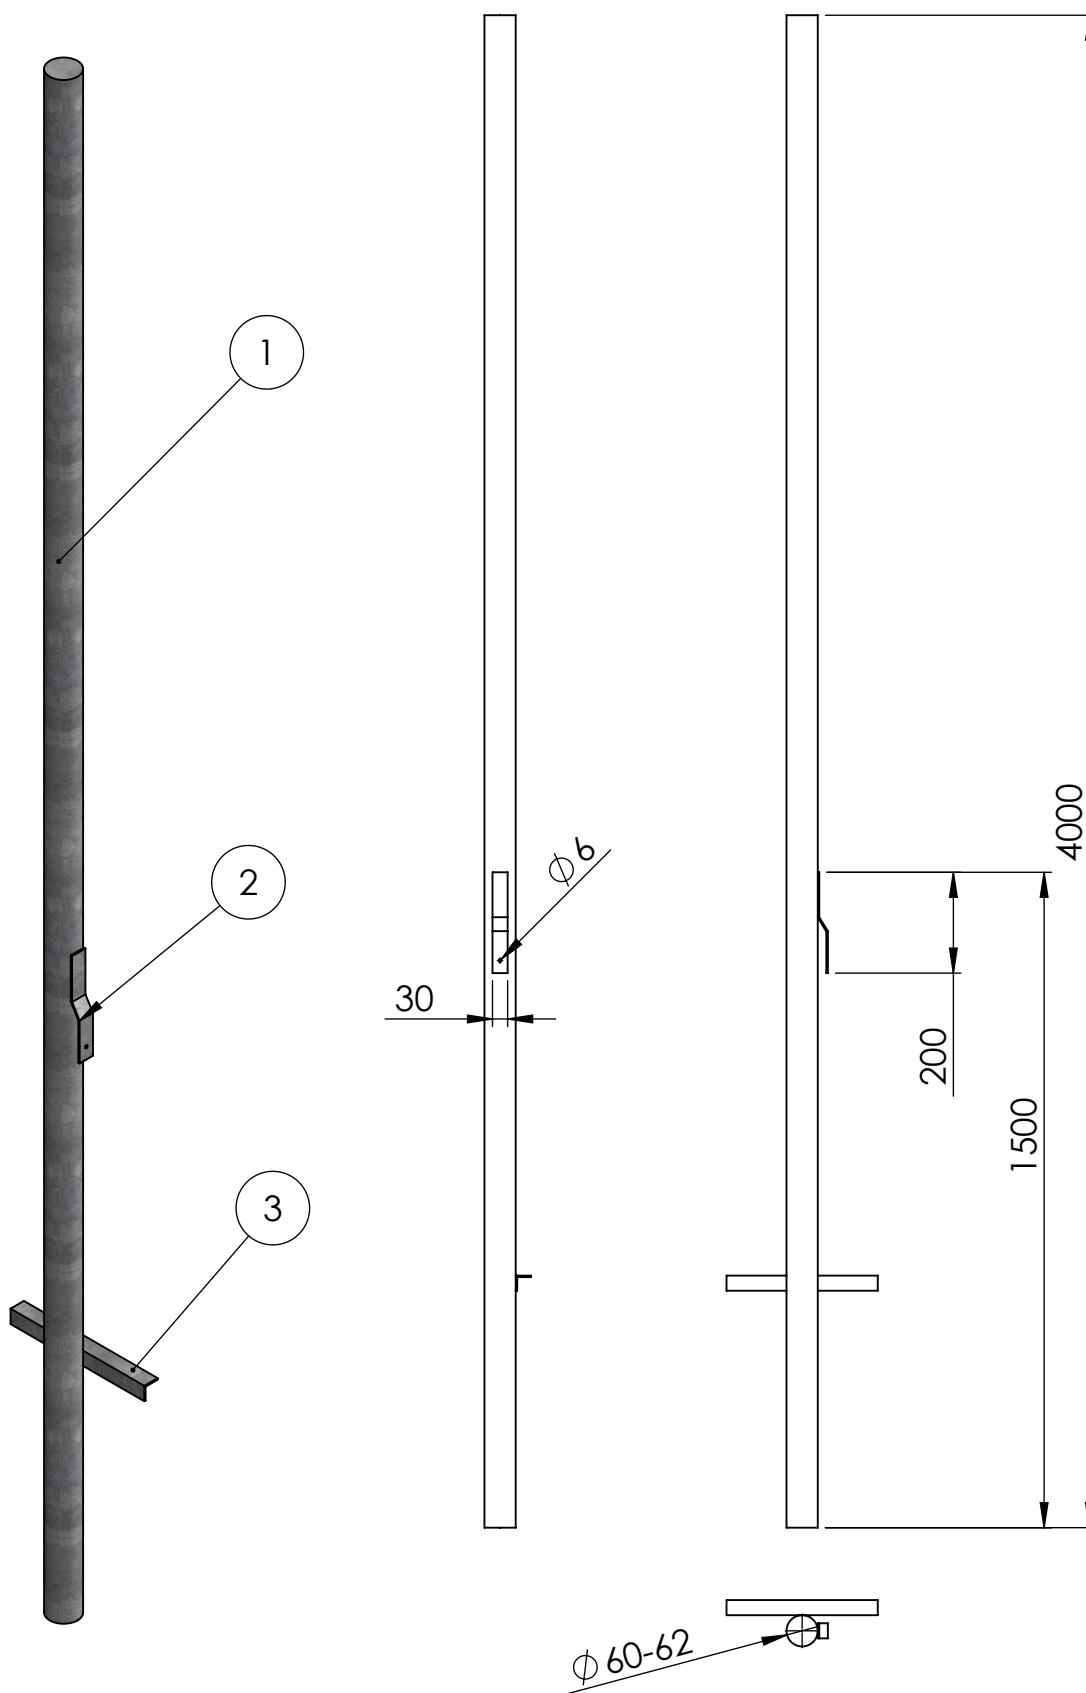

Numer	Nazwa	Wymiar (mm)	Ilość	Materiał
1	Rura	$\varnothing$ 60-62 gr.2,9	1	Stal S235
2	Mocowanie uziemienia	30x3	1	Stal S235
3	Kątownik	30x30	1	Stal S235

**Luminare**

Produkt:

Stup stalowy wkopywany

Model: